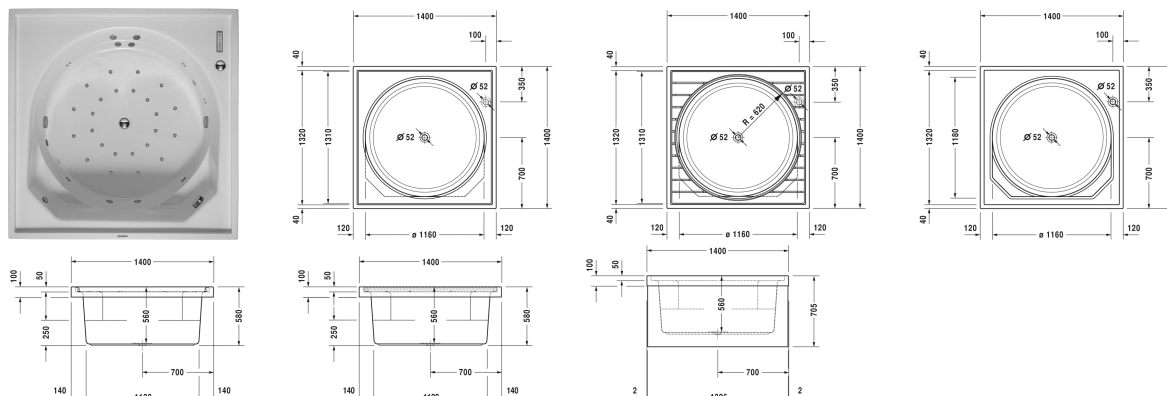

Blue Moon Ванна гидромассажная # 760143000CE1000 / 760143000CL1000

| < 1400 мм > |

Ванна гидромассажная	Размеры	Вес	Номер заказа
квадратный вариант, встраиваемая версия или версия с панелями, вкл. ножки, с переливом, сантехнический акрил			
Цвета			
00 Белый Alpin			
Вариант			
Combi-System E	1400 x 1400 мм	70,000 кг	760143000CE1000
Combi-System L	1400 x 1400 мм	70,000 кг	760143000CL1000
Необходимый аксессуар			
Деревянная решетка тик (нат.шпон), с крышкой			790851
Акриловая вкладка с крышкой			790852
Подходящая настройка			
Доплата для квадратно-овального комплекта слива-перелива, с подачей воды снизу, **			791234
Подходящая настройка для Combi-System E			
Подогрев для гидромассажных ванн с Combi системой E			791882
Модуль УФ дезинфекции для гидромассажных ванн с Combi системой E			791884
LED цветная подсветка (заменяет белую LED подсветку) для гидромассажных ванн с Combi системой E			791891
Подходящая настройка для Combi-System L			
Подогрев для гидромассажных ванн с Combi системой L			791883
Модуль УФ дезинфекции для гидромассажных ванн с Combi системой L			791887

All drawings contain the necessary measurements which are subject to standard tolerances. They are stated in mm and are non-binding. Exact measurements, in particular for customised installation scenarios, can only be taken from the finished ceramic piece.