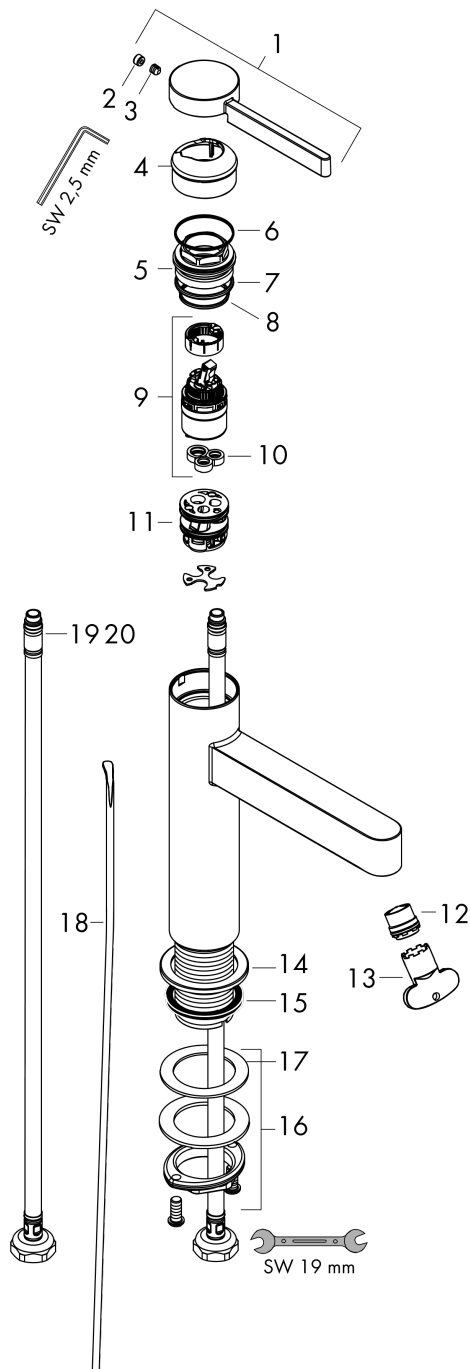

Finoris

Смеситель для раковины, однорычажный, 110 со сливным гарнитуром

Поверхности : **матовый черный**   Артикульный номер: **76020670**

Покомпонентное изображение

Год выпуска: >06/21

Finoris

Смеситель для раковины, однорычажный, 110 со сливным гарнитуром

Поверхности : **матовый черный** Артикульный номер: **76020670**

Перечень запасных частей

Год выпуска: >06/21

Позиция	Описание	Артикульный номер	PC	PU
1	handle	94266670	-	1
2	screw cover	93735460	-	1
3	hollow set screw M5x5	98446000	-	1
4	flange	93737670	-	1
5	nut	92926000	-	1
6	O-ring 30x1,5	98433000	-	1
7	O-ring 29x2	98391000	-	1
8	O-ring 25x1,5	98146000	-	1
9	cartridge, assy	93760000	-	1
10	seal	93383000	-	1
11	adapter for cartridge	98866000	-	1
12	spray former	93973000	-	1
13	special tool	98987000	-	1
14	escutcheon	94265670	-	1
15	flat seal	98749000	-	1
16	fixing set (Ø 32)	13961000	-	1
17	lever collar	97548000	-	1
18	pull rod	96657670	-	1
19	connection hose 600 mm M8x0,75 G3/8	96556000	-	1
20	O-ring 6,6x1,6	93019000	-	1
a	pop up waste	94139670	-	1
b	fixation extension 35 mm	13898000	-	1