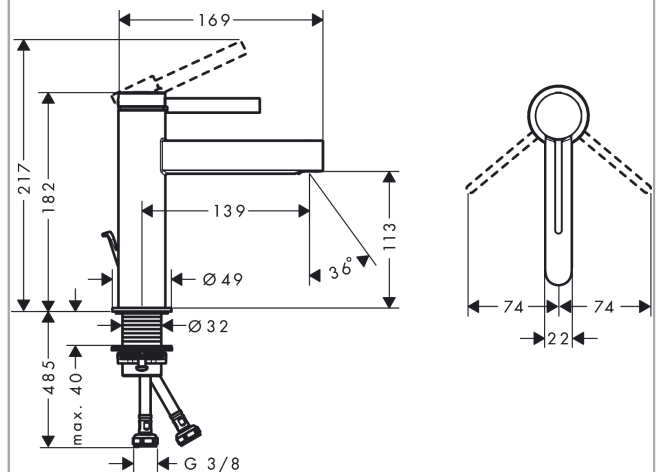

Finoris

Смеситель для раковины, однорычажный, 110 со сливным гарнитуром

Поверхности : матовый черный Артикулный номер: 76020670

Описание

Характеристики

- состоит из: однорычажный смеситель для раковины, слив/перелив
- ComfortZone 110
- выступ 139 мм
- тип струи: ламинарная струя
- максимальный расход воды при 3 бар: 5 л/мин
- керамический узел смешивания
- регулируемое ограничение температуры
- подходит для проточных водонагревателей
- донный клапан, 1¼"
- материал сливного набора: металл
- вид соединения: соединительные шланги G 3/8

Технология

Награды за дизайн

reddot winner 2021

Продукт

Чертеж

График расхода воды