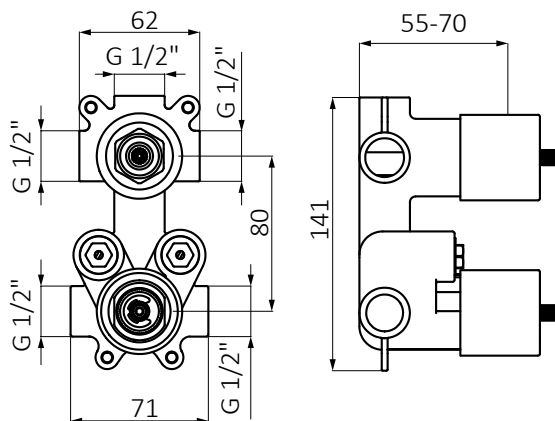

MECANISMOS EMPOTRAR

Mecanismo termostático de empotrar 3 vía

Sin acabado- 78 000 900

GRB mixers®

15

Colección: **MECANISMOS EMPOTRAR** Producto: **Mecanismo termostático de empotrar 3 vía** ·
ACABADO: **Sin acabado** REF: **78 000 900** EAN 13: **8435200277266**

INFORMACIÓN DE PRODUCTO EMBALADO: PESO: **KG** ANCHO: **17 CM** LARGO: **20,5 CM** ALTO: **8 CM**

LINK INSTRUCCIONES DE MONTAJE:

ESPECIFICACIONES TÉCNICAS

- › PRESIÓN RECOMENDADA: 1 a 5 bares
- › PRESIÓN MÁXIMA DE USO: 10 bares
- › TOMAS DE ENTRADA: (H) G 1/2"
- › TOMAS DE SALIDA: (H) G 1/2"
- › Desviador/Inversor: En cuerpo monomando
- › Cartucho Monomando estándar
- › Chapa metálica incorporada en mecanismo empotrable. Dimensiones: 73x140x10 mm
- › Sensibilidad y acústica según norma EN ISO 3822
- › Compatible con todas las colecciones y acabados exceptuando inCool y Clásica

ESPECIFICACIONES DE MATERIAL

- › Cuerpos mecanizados en latón
- › sin-acabado
- › Maneta metálica