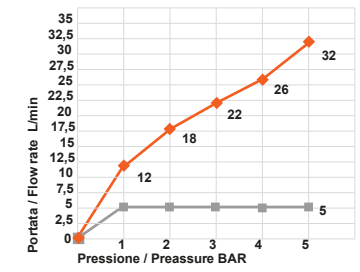

 sistema anticalcare FAST CLEAN

Portate a pressione dinamica. Pressione dinamica minima di utilizzo consigliata 1 bar.
Flow rates at dynamic pressure. Minimum dynamic pressure of use: 1 bar.

Soffione doccia 880 è dotato di limitatore di portata da 8 l/min.
The shower head 880 has a limitation system to 8 l/m.

	Uscita Doccia Shower exit Senza Limitatore Without limitation system		Uscita Doccia Shower exit Con Limitatore With limitation system	
1 bar	11	l/min	8	l/min
2 bar	14	l/min	8	l/min
3 bar	18	l/min	8	l/min
4 bar	21	l/min	8	l/min
5 bar	24	l/min	8	l/min

La doccetta 850 è dotata di limitatore di portata da 5 l/min.
The handshower 850 has a limitation system to 5 l/m.

	Uscita Doccetta /Handshower exit Senza Limitatore Without limitation system		Uscita Doccetta /Handshower exit Con Limitatore With limitation system	
1 bar	12	l/min	5	l/min
2 bar	18	l/min	5	l/min
3 bar	22	l/min	5	l/min
4 bar	26	l/min	5	l/min
5 bar	32	l/min	5	l/min