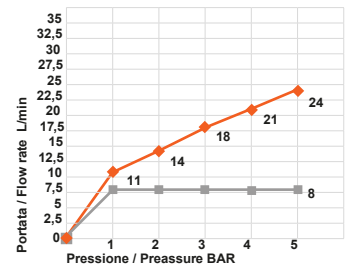

 sistema anticalcare FAST CLEAN

Portate a pressione dinamica. Pressione dinamica minima di utilizzo consigliata 1 bar.
Flow rates at dynamic pressure. Minimum dynamic pressure of use: 1 bar.

Soffione doccia 880 è dotato di limitatore di portata da 8 l/min.
The shower head 880 has a limitation system to 8 l/m.

	Uscita Doccia Shower exit Senza Limitatore Without limitation system		Uscita Doccia Shower exit Con Limitatore With limitation system	
1 bar	11	l/min	8	l/min
2 bar	14	l/min	8	l/min
3 bar	18	l/min	8	l/min
4 bar	21	l/min	8	l/min
5 bar	24	l/min	8	l/min

La doccetta 850 è dotata di limitatore di portata da 5 l/min.
The handshower 850 has a limitation system to 5 l/m.

	Uscita Doccetta /Handshower exit Senza Limitatore Without limitation system		Uscita Doccetta /Handshower exit Con Limitatore With limitation system	
1 bar	12	l/min	5	l/min
2 bar	18	l/min	5	l/min
3 bar	22	l/min	5	l/min
4 bar	26	l/min	5	l/min
5 bar	32	l/min	5	l/min