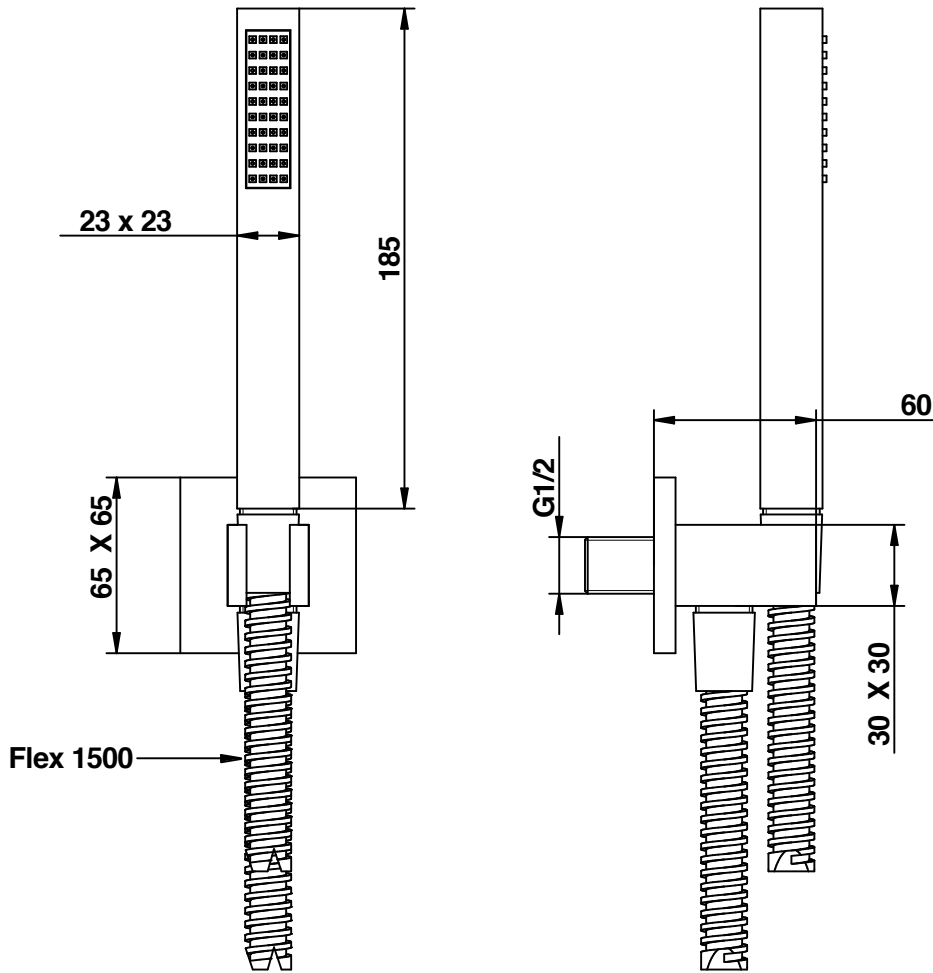

Pressione dinamica minima di utilizzo 0,5 bar.
Minimum dynamic pressure of use: 0,5 Bar.

**PORTATE A PRESSIONE DINAMICA SENZA LIMITATORE
FLOW RATES AT DYNAMIC PRESSURE WITHOUT LIMITATION SYSTEM**

-Uscita Doccia	1 bar	8 l/min
- Shower exit	2 bar	12 l/min
	3 bar	16 l/min
	4 bar	18 l/min
	5 bar	20 l/min

Cod. 834_0EPR
Aste docce e complementi

Duplex con erogazione in ABS, supporto fisso,
doccetta monogettoin ABS e
flessibile 1500 mm, 1/2" FF conico.

ABS shower set with water supply elbow fixed bracket,
ABS single function handshower and
1500 mms flexible hose, 1/2" FF conical.