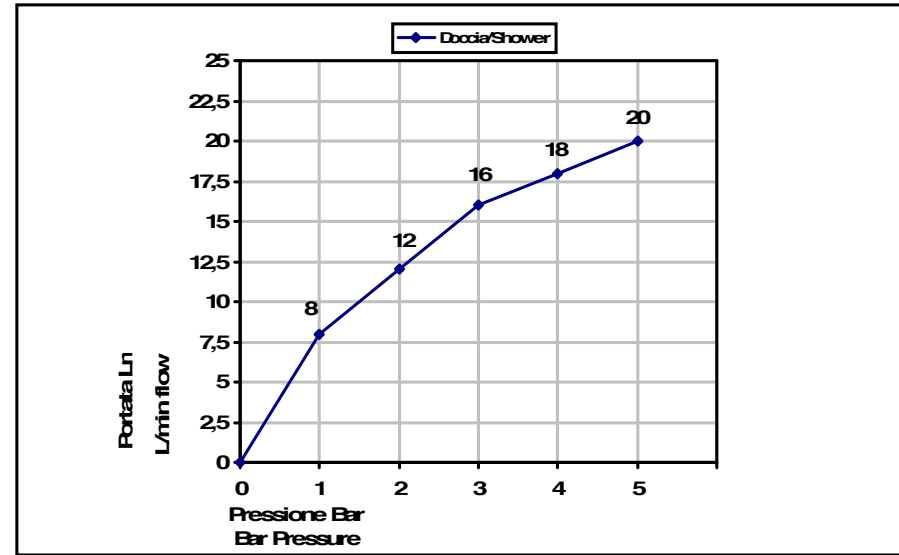

Pressione dinamica minima di utilizzo 0,5 bar.
Minimum dynamic pressure of use: 0,5 Bar.

**PORTATE A PRESSIONE DINAMICA SENZA LIMITATORE
FLOW RATES AT DYNAMIC PRESSURE WITHOUT LIMITATION SYSTEM**

-Uscita Doccia	1 bar	8 l/min
- Shower exit	2 bar	12 l/min
	3 bar	16 l/min
	4 bar	18 l/min
	5 bar	20 l/min

Cod. 834_0EPR
Aste docce e complementi

Duplex con erogazione in ABS, supporto fisso,
doccetta monogettoin ABS e
flessibile 1500 mm, 1/2" FF conico.

ABS shower set with water supply elbow fixed bracket,
ABS single function handshower and
1500 mms flexible hose, 1/2" FF conical.