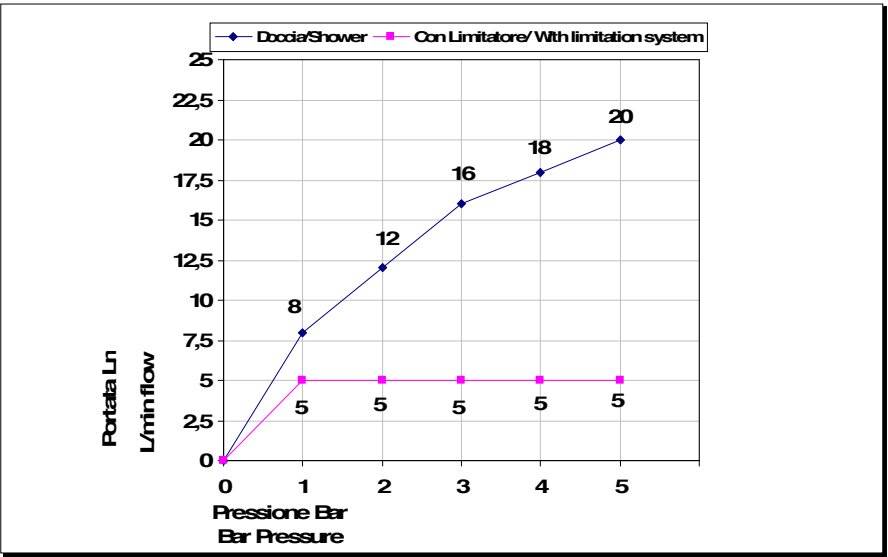

Pressione dinamica minima di utilizzo 0,5 bar.
Minimum dynamic pressure of use: 0,5 Bar.

**PORTATE A PRESSIONE DINAMICA SENZA LIMITATORE
FLOW RATES AT DYNAMIC PRESSURE WITHOUT LIMITATION SYSTEM**

-Uscita Doccia	1 bar	8 l/min
- Shower exit	2 bar	12 l/min
	3 bar	16 l/min
	4 bar	18 l/min
	5 bar	20 l/min

Cod. 00834/B1
Aste docce e complementi

Duplex con erogazione, supporto fisso,
doccetta monogetto in ottone
e flessibile doppia aggraffatura
1500 mm. 1/2" ff conico.

Brass shower set with water supply elbow,
fixed bracket, single function handshower
and 1500 mms. 1/2" ff conical.