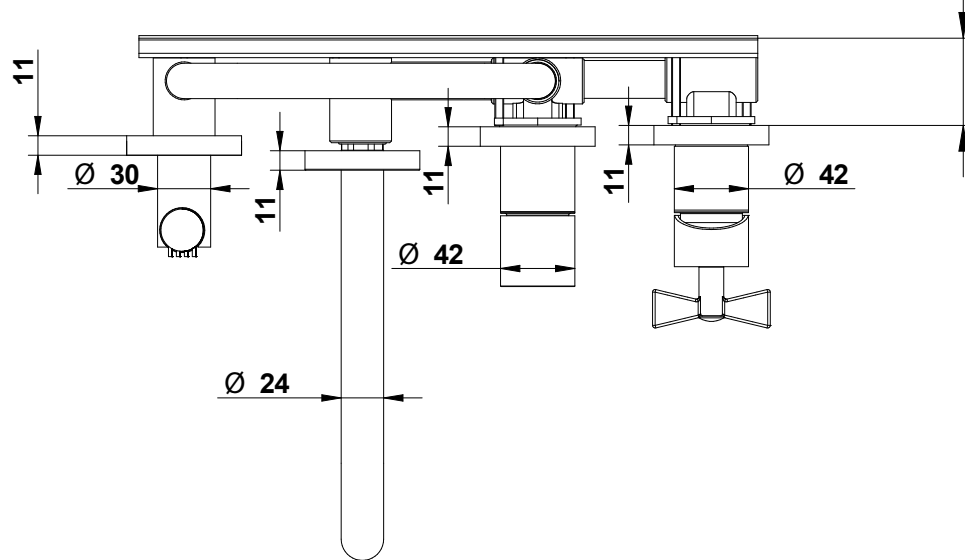

MIN 65 mm -- MAX 90 mm

☀ IN HOT - 1/2"Gas.

❄ IN COLD-1/2"Gas.

Cod. 86550/AD

© Copyright of Mario Bongio s.r.l.

Gruppo vasca incasso completo di
connessioni e set doccia con piastra

Built-in bath mixer with
connection and handshower set
with plate