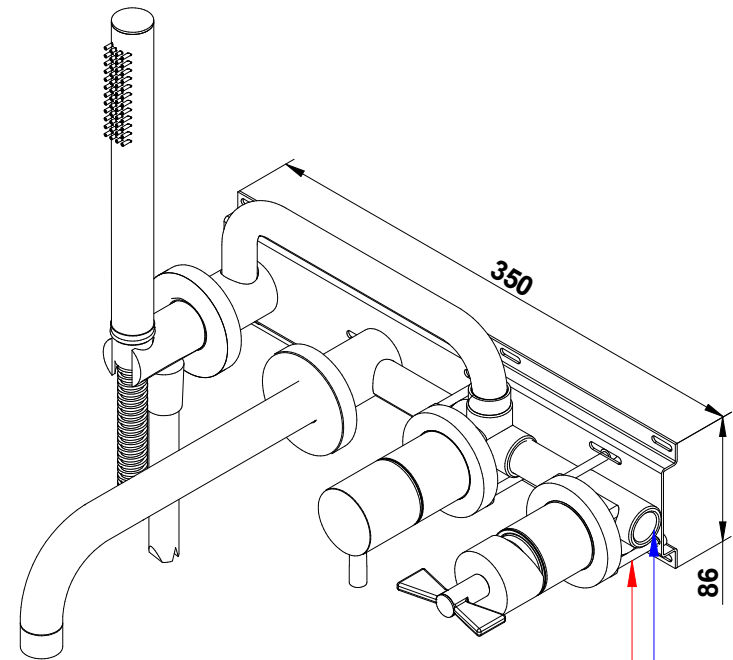

MIN 65 mm -- MAX 90 mm

☀ IN HOT - 1/2"Gas.

❄ IN COLD-1/2"Gas.

Cod. 86550/AD

© Copyright of Mario Bongio s.r.l.

Gruppo vasca incasso completo di
connessioni e set doccia con piastra

Built-in bath mixer with
connection and handshower set
with plate