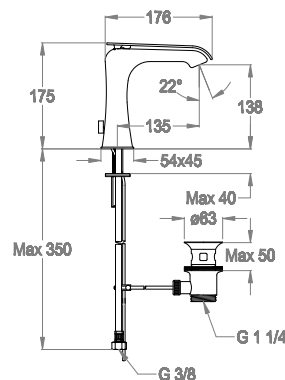

Miscelatore lavabo h. 175 mm, interasse 135 mm, con scarico e salterello.