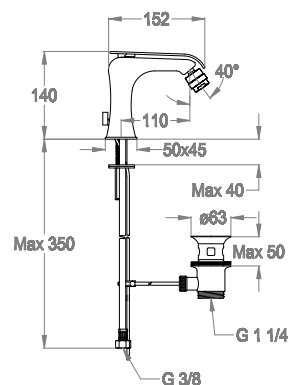

Miscelatore bidet h. 140 mm, interasse 110 mm, con scarico e salterello.

Finiture disponibili

Chrome

10.00
Chrome

Black to White

28.00
Burning Black

36.00
Dark Graphite

38.00
Warm Grey