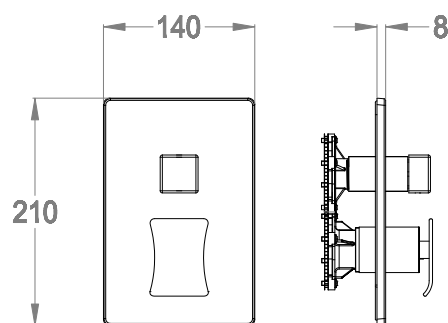

Parte esterna miscelatore doccia incasso a parete con deviatore a due uscite.

Finiture disponibili

Chrome

10.00
Chrome

Black to White

28.00
Burning Black

36.00
Dark Graphite

38.00
Warm Grey