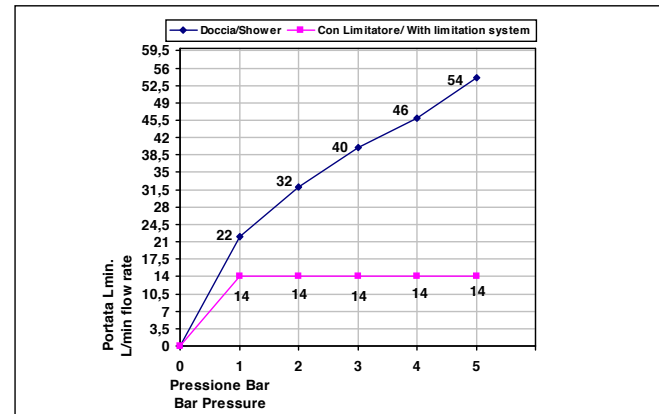

Pressione dinamica minima di utilizzo 0,5 bar.
Minimum dynamic pressure of use: 0,5 Bar.

ILsoffione doccia Art 882 è dotato di limitatore di portata da 14l/min da 1 a 5 bar
The shower head Art_882 has a limitation system of 14l/m for 1 to 5 Bar

PORTATE A PRESSIONE DINAMICA SENZA LIMITATORE
FLOW RATES AT DYNAMIC PRESSURE WITHOUT LIMITATION SYSTEM

-Uscita Doccia	1 bar	22 l/min
- Shower exit	2 bar	32 l/min
	3 bar	40 l/min
	4 bar	46 l/min
	5 bar	54 l/min