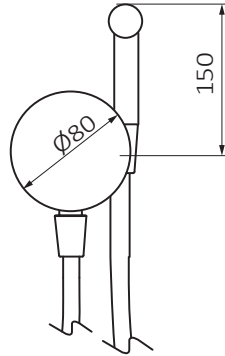

**MECANISMO
INTERNO:**

6

SERIE: **COOL** PRODUCTO: **Intimixer monomando Brass**
ACABADO: **Cromo** REFERENCIA: **90 127 000** EAN 13: **8435200295376**

INFORMACIÓN DE PRODUCTO EMBALADO: PESO: **1.643 kg** ANCHO: **31 cm** LARGO: **37 cm** ALTO: **9 cm**

LINK INSTRUCCIONES DE MONTAJE:

ESPECIFICACIONES DE USO:

- › Maneta $\varnothing 80$ mm. Incluye soporte con toma
- › Bloque constructivo de 45 mm. Permite alicatado de 13 mm a 25 mm
- › Caudal en salida frontal para mango de ducha l/min a 3 bar
- › Conexiones G 3/4 hembra
- › Sistema empotrable
- › Caudal limitado l/min