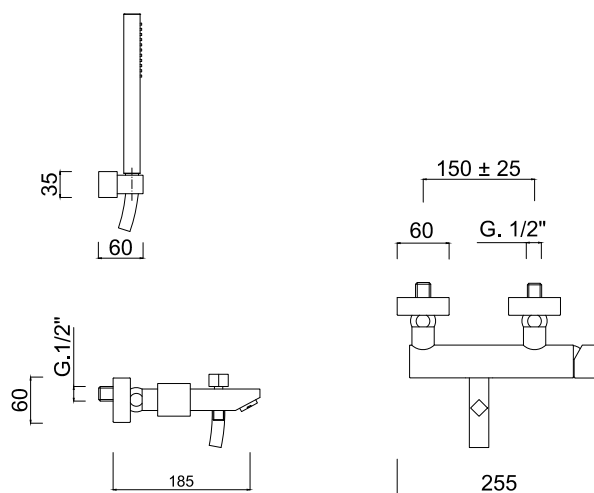

# PABLOLUX

9801-12

Cartuccia ceramica  
Ceramic cartridge

Sistema anticalcare  
Anti-scale system

**Monocomando vasca esterno con set doccia duplex.**

*External bathtub single-lever mixer with duplex shower kit.*

*Mitigeur bain/douche mural avec ensemble de douche duplex.*

*Aufputz- Einhebelmischer mit Brauseset Duplex.*

*Monomando bañera externo con conjunto de ducha duplex.*

*Однорычажный смеситель внешнего монтажа для ванны с душевым набором "Duplex".*

Articolo	Note	CROMO	BO-NO-NKO	BEO	
9801-12		√	√	√	

**CROMO:** Cromo / Chrome-Plated - **BO:** Bianco Opaco / Matt White - **NO:** Nero Opaco / Matt Black - **NKO:** Nikel Opaco / Matt Nikel - **BEO:** Beige Oro / Beige Gold - **SC:** Senza scarico / Without pop-up waste