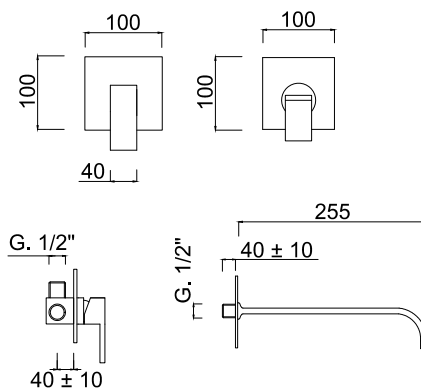

PABLOLUX

9820-B3

Cartuccia ceramica
Ceramic cartridge

3022R

Aeratore WATERSAVING, 5 Lt min
WATERSAVING aerator, 5 Lt per min

Senza scarico
Without pop-up waste

Monocomando lavabo a muro, senza scarico

Wall-mounted wash-basin set, without pop-up waste.

Mitigeur lavabo mural, sans vidage.

Waschtisch- Einhebelmischer Wandmontage, ohne Ablaufgarnitur.

Lavabo de pared, sin desague.

Комплект настенного монтажа для раковины, без донного клапана.

Articolo	Note	CROMO	BO-NO-NKO	BEO
9820-B3		✓	✓	✓