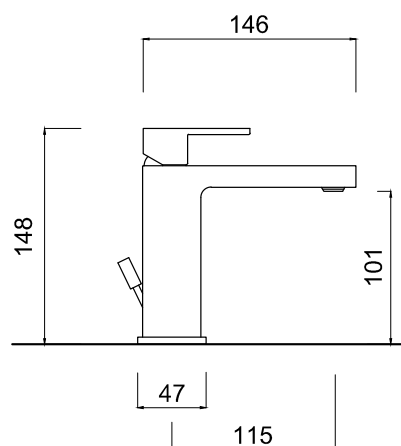

PABLOLUX

9833A

Cartuccia ceramica
Ceramic cartridge

3021PL

Aeratore orientabile
Swiveling aerator

Aeratore WATERSAVING, 5 Lt min
WATERSAVING aerator, 5 Lt per min

5 lt/min

Monocomando lavabo, scarico 1"1/4 (con flessibile).

Wash-basin single-lever mixer, 1"1/4 pop-up waste (with flexible).

Mitigeur lavabo avec vidage 1"1/4 (avec flexible).

Einhand-Waschtischbatterie mit Ablaufgarnitur 1"1/4 (mit flexiblen Anschlusschläuchen).

Monomando lavabo tapón accionado por varilla 1"1/4 (con flexible).

Однорычажный смеситель для раковины, донный клапан 1"1/4 (гибкая подводка).

Articolo	Note	CROMO	BO-NO-NKO	BEO	
9833A		✓	✓	✓	

CROMO: Cromo / Chrome-Plated - **BO:** Bianco Opaco / Matt White - **NO:** Nero Opaco / Matt Black - **NKO:** Nikel Opaco / Matt Nikel - **BEO:** Beige Oro / Beige Gold - **SC:** Senza scarico / Without pop-up waste