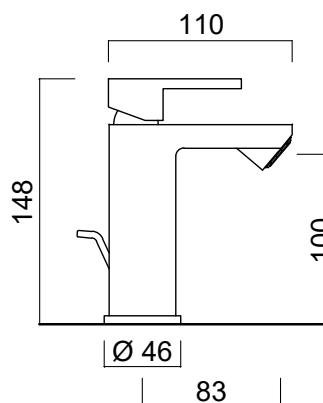

PABLOLUX

9835A-15

Cartuccia ceramica
Ceramic cartridge

3021PL

Aeratore orientabile
Swiveling aerator

Aeratore WATERSAVING, 5 Lt min
WATERSAVING aerator, 5 Lt per min

5 lt/min

Monocomando bidet, scarico 1"1/4 (con flessibile).

Bidet single-lever mixer, 1"1/4 pop-up waste (with flexible).

Mitigeur bidet avec vidage 1"1/4 (avec flexible).

Einhand-Bidetbatterie mit Ablaufgarnitur 1"1/4 (mit flexiblen Anschlusschläuchen).

Monomando bidet, tapón accionado por varilla 1"1/4 (con flexible).

Однорычажный смеситель для биде, донный клапан 1"1/4 (гибкая подводка).

Articolo	Note	CROMO	BO-NO-NKO	BEO	
9835A-15		√	√	√	

CROMO: Cromo / Chrome-Plated - **BO:** Bianco Opaco / Matt White - **NO:** Nero Opaco / Matt Black - **NKO:** Nikel Opaco / Matt Nikel - **BEO:** Beige Oro / Beige Gold - **SC:** Senza scarico / Without pop-up waste