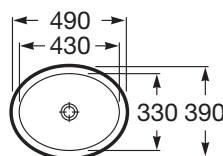

FUEGO

Накладная керамическая раковина

РАЗМЕРЫ

Длина 490 mm.

Ширина 390 mm.

Высота 150 mm.

ЦЕНА (ВКЛЮЧАЯ НДС)

BYN 25490,00

ТЕХНИЧЕСКИЕ ЧЕРТЕЖИ

ЦВЕТА И ОТДЕЛКИ

00 Белый

ХАРАКТЕРИСТИКИ

Конфигурация отверстия под смеситель: Без отверстий

Материал: Керамика

Положение чаши: Центральный

Тип монтажа: Чаша / Накладная

Форма: Круглый

СОВМЕСТИМ С АРТИКУЛОМ

Выпуск для раковины/биде с переливом и автоматической заглушкой 1 1/4"

505400000

Выпускная манжета для раковина 1 1/4". Труба 250

506401614

Сифон для раковины 1 1/4" Minimal

506403810

Выпускная манжета для раковина 1 1/4". Труба 300

506403110

Донный клапан Click-clack Ø40 для раковины, хромированный

505400900

Донный клапан click-clack 1/4" Ø65, хром

505401000

Донный клапан click-clack 1/4" Ø65, белая керамическая крышка