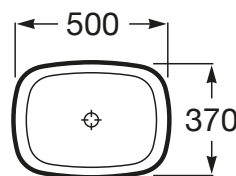

INSPIRA

SOFT - накладная раковина FINECERAMIC®

РАЗМЕРЫ

Длина 500 мм.

Ширина 370 мм.

Высота 140 мм.

ЦВЕТА И ОТДЕЛКИ

62 Белый матовый

ЦЕНА (ВКЛЮЧАЯ НДС) (ВКЛЮЧАЯ НДС)

TMT 32082,00

ТЕХНИЧЕСКИЕ ЧЕРТЕЖИ

ХАРАКТЕРИСТИКИ

WeightKG: 6,4

Без перелива

Вместимость раковины (л): 17,75

Конфигурация отверстия под смеситель: Без отверстий

Материал: FINECERAMIC®

Положение чаши: Центральный

Тип монтажа: Чаша / Накладная

СОВМЕСТИМ С АРТИКУЛОМ

Модуль для раковины

851081...

Модуль для раковины

851080...