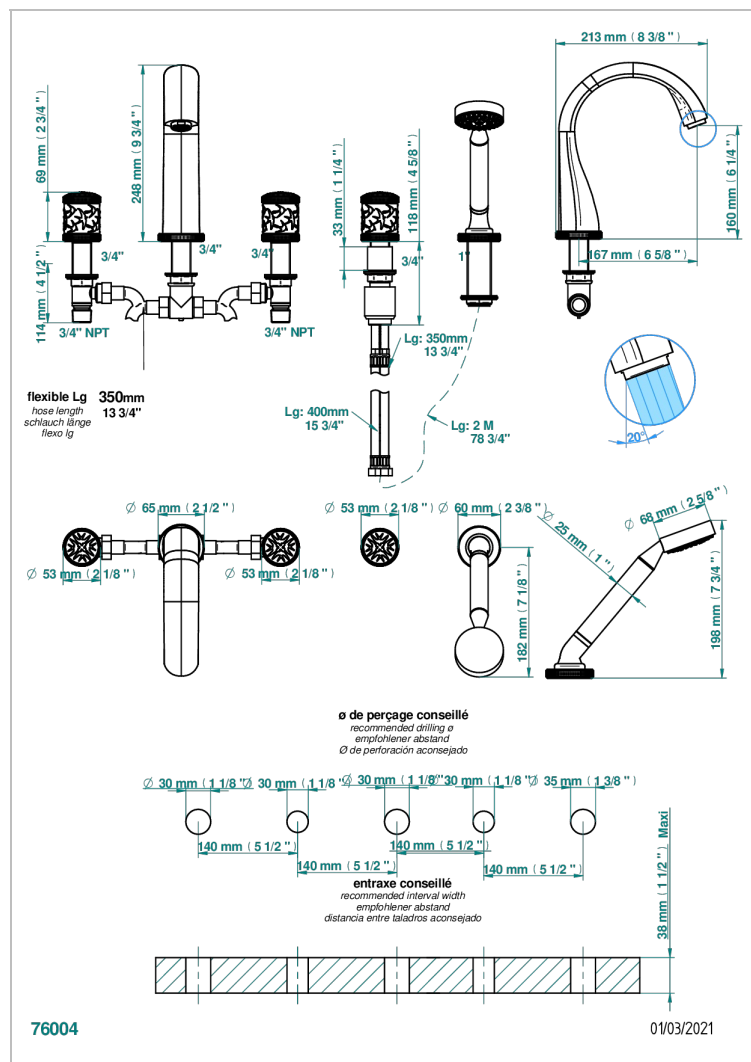

HIRONDELLES - PLATINUM STAMPED

A4K-1132SG

Смеситель устанавливаемый на борту ванны на 5 отверстий с душем, керамическим смесителем, 2 вентилями 3/4" и изливом СУПЕР ГОЛИАФ

ХАРАКТЕРИСТИКИ

- Hirondelles - Platinum stamped
- Смеситель устанавливаемый на борту ванны на 5 отверстий с душем, керамическим смесителем, 2 вентилями 3/4" и изливом СУПЕР ГОЛИАФ