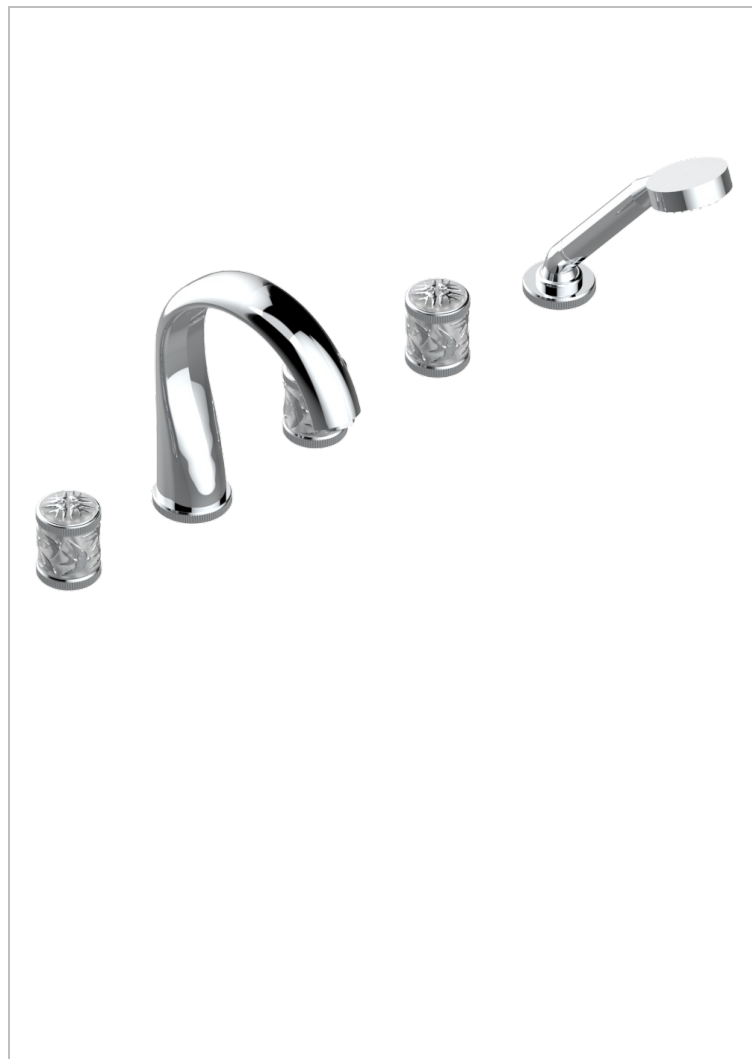

HIRONDELLES - PLATINUM STAMPED

A4K-1132SG

Смеситель устанавливаемый на борту ванны на 5 отверстий с душем, керамическим смесителем, 2 вентилями 3/4" и изливом СУПЕР ГОЛИАФ

ХАРАКТЕРИСТИКИ

- Hirondelles - Platinum stamped
- Смеситель устанавливаемый на борту ванны на 5 отверстий с душем, керамическим смесителем, 2 вентилями 3/4" и изливом СУПЕР ГОЛИАФ

ДОСТУПНЫЕ ВАРИАНТЫ ПОКРЫТИЙ

Blush PVD - H62
Graphite PVD - H64
Matt Umber PVD - H67
Matt blush PVD - H60
Matt graphite PVD - H65
Umber PVD - H66

Бронза - D01
Золото - F01
Матовая красная старинная медь - H07
Матовое золото - F07
Матовое светлое золото - F31
Матовый никель - C01

Матовый хром - C02
Никель - B01
Покрытие PVD бронза - F33
Покрытие PVD золотистый цвет - H52
Покрытие PVD латунь - H49
Покрытие PVD матовая бронза - F34

Покрытие PVD матовая латунь - H50
Покрытие PVD матовый золотистый - H53
Покрытие PVD матовый никель - H56
Покрытие PVD никель - H55
Светлое золото - F30
Состаренный никель - H28

Старинное серебро - H03
Хром - A02