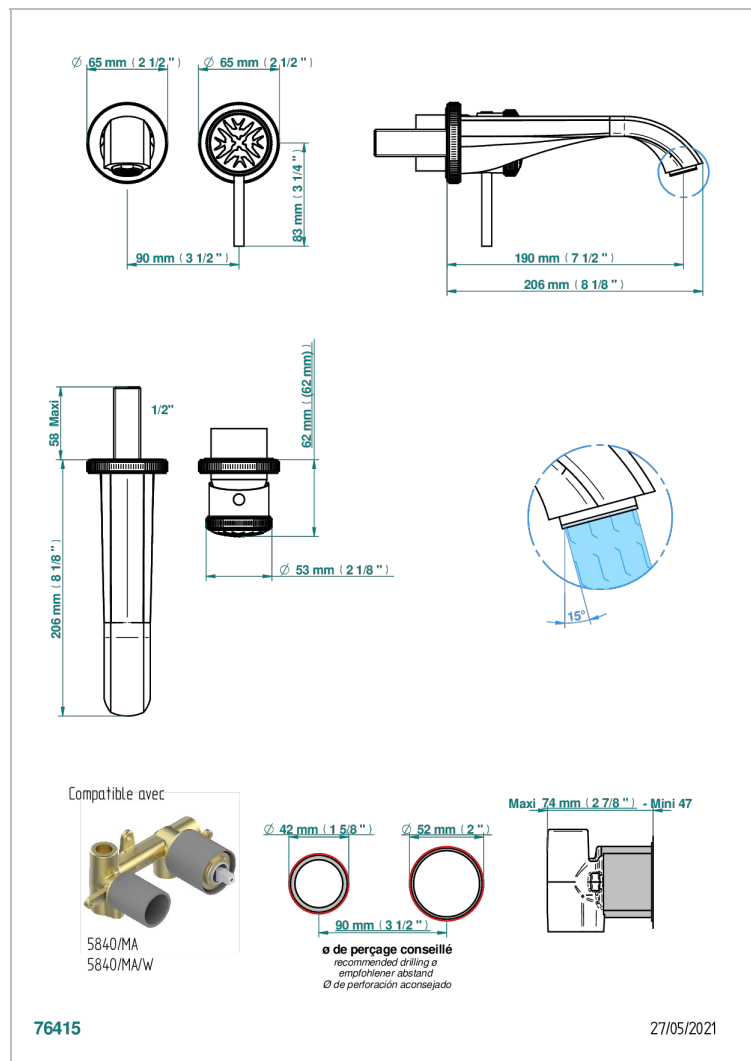

# HIRONDELLES - PLATINUM STAMPED

A4K-6541B

Trim only for Built-in basin mixer with spout (two x 1/2" inlets and one 1/2" outlet), without waste

## ХАРАКТЕРИСТИКИ

- Hironnelles - Platinum stamped
- Trim only for Built-in basin mixer with spout (two x 1/2" inlets and one 1/2" outlet), without waste

## СВЯЗАННЫЕ ТОВАРНЫЕ ПОЗИЦИИ

- Ref. G00-5840/MA Внутренняя часть для гигиенического душа со смесителем, усил, шлангом и лейкой с клапаном