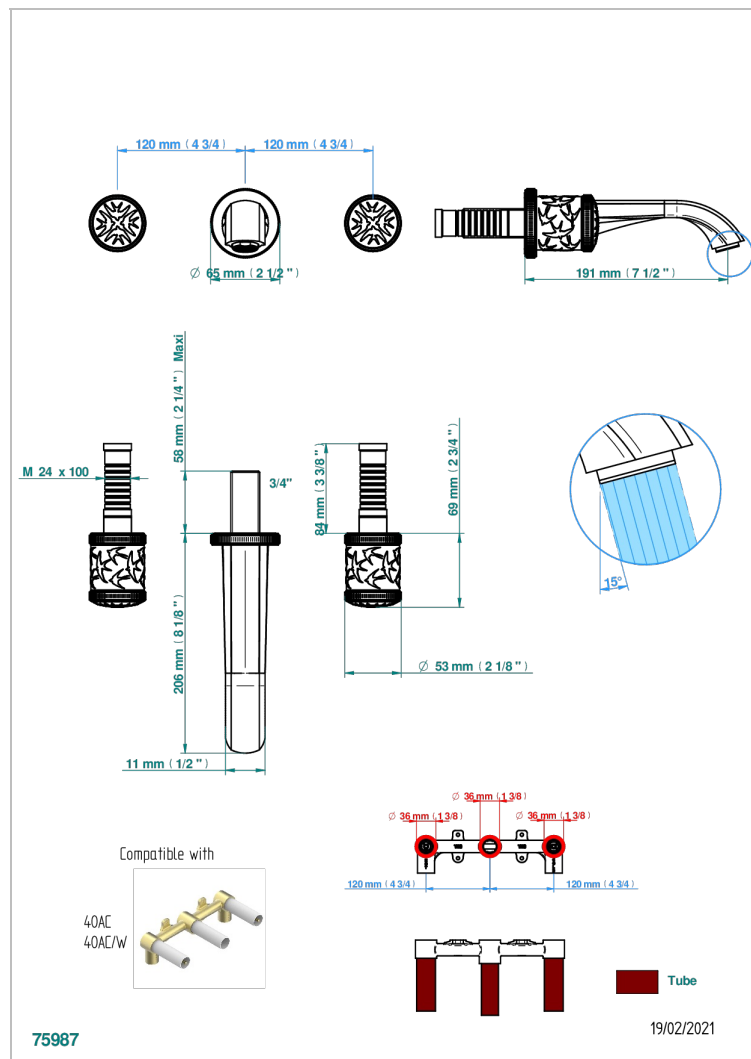

# HIRONDELLES - PLATINUM STAMPED

A4K-40GB

THG<sup>®</sup>  
PARIS

Внешняя часть смесителя встраиваемого в стену для раковины на три отверстия с изливом ГОЛИАФ

## ХАРАКТЕРИСТИКИ

- Hironnelles - Platinum stamped
- Внешняя часть смесителя встраиваемого в стену для раковины на три отверстия с изливом ГОЛИАФ

## СВЯЗАННЫЕ ТОВАРНЫЕ ПОЗИЦИИ

- Ref. G00-40AC Встраиваемая часть смесителя настенного на три отверстия (не рукоят.)
- Ref. G00-40AM Встраиваемая часть смесителя настенного на 3 отверстия на пластине (рукоят.)