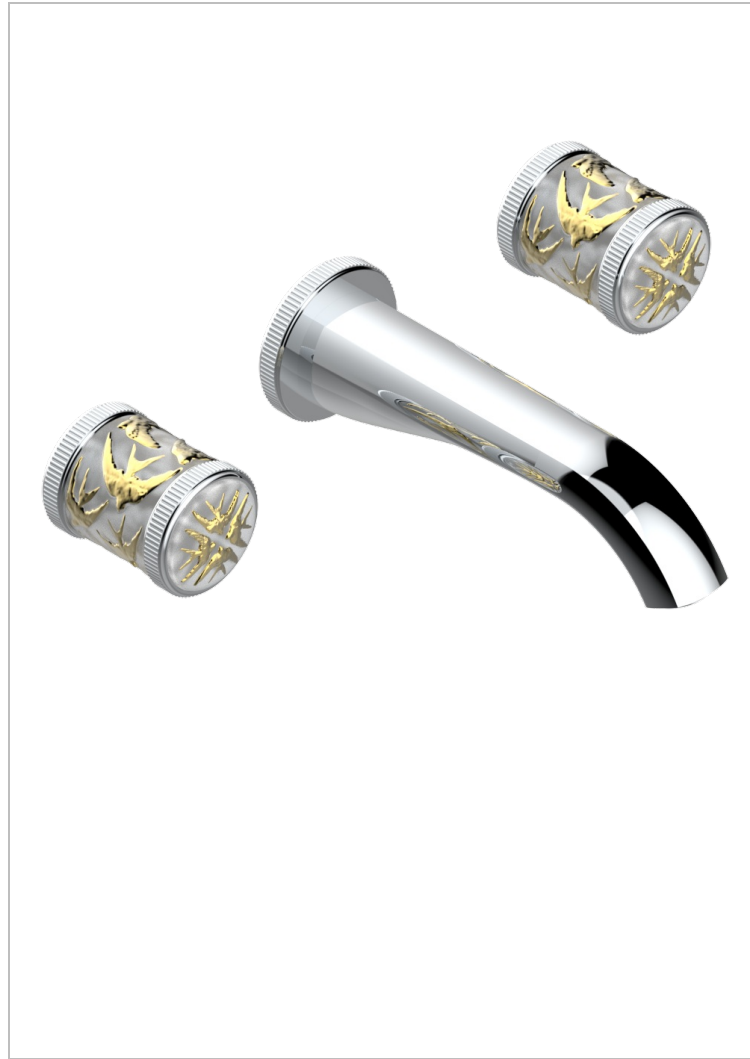

HIRONDELLES - GOLD STAMPED

A4L-40GB

THG[®]
PARIS

Внешняя часть смесителя встраиваемого в стену для раковины на три отверстия с изливом ГОЛИАФ

ХАРАКТЕРИСТИКИ

- Hirondelles - Gold stamped
- Внешняя часть смесителя встраиваемого в стену для раковины на три отверстия с изливом ГОЛИАФ

СВЯЗАННЫЕ ТОВАРНЫЕ ПОЗИЦИИ

- Ref. G00-40AC Встраиваемая часть смесителя настенного на три отверстия (не рукоят.)
- Ref. G00-40AM Встраиваемая часть смесителя настенного на 3 отверстия на пластине (рукоят.)

ДОСТУПНЫЕ ВАРИАНТЫ ПОКРЫТИЙ

Blush PVD - H62
Graphite PVD - H64
Matt Umber PVD - H67
Matt blush PVD - H60
Matt graphite PVD - H65
Umber PVD - H66

Бронза - D01
Золото - F01
Матовая красная старинная медь - H07
Матовое золото - F07
Матовое светлое золото - F31
Матовый никель - C01

Старинное серебро - H03
Хром - A02