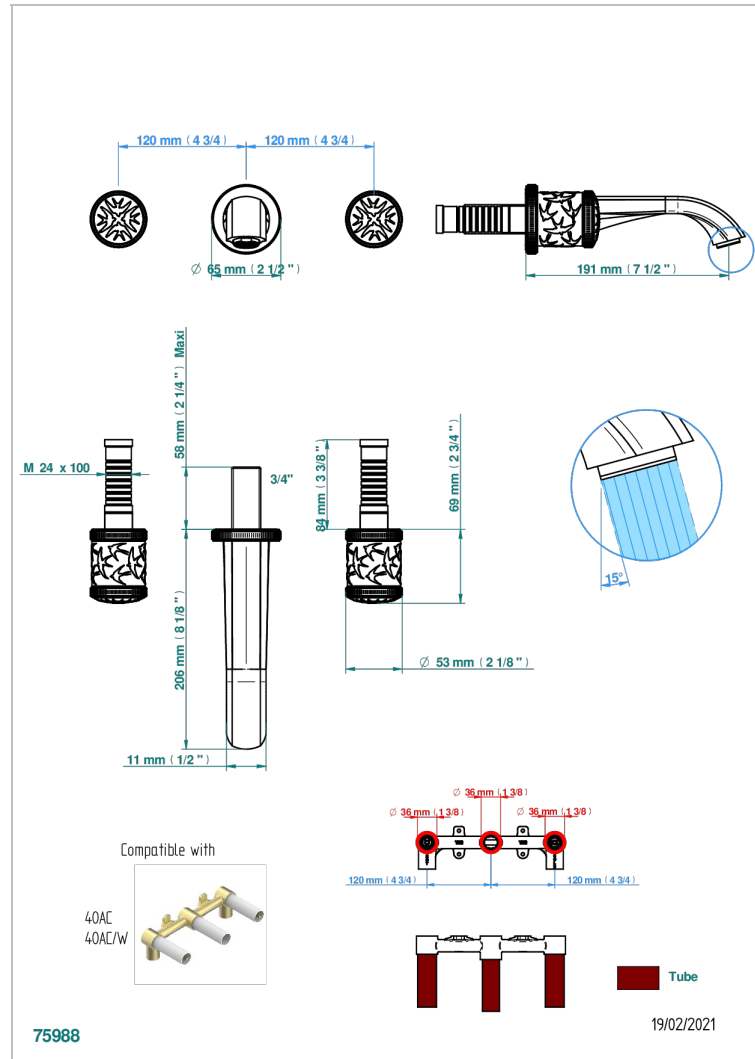

HIRONDELLES - GOLD STAMPED

A4L-40GB

THG[®]
PARIS

Внешняя часть смесителя встраиваемого в стену для раковины на три отверстия с изливом ГОЛИАФ

ХАРАКТЕРИСТИКИ

- Hirondelles - Gold stamped
- Внешняя часть смесителя встраиваемого в стену для раковины на три отверстия с изливом ГОЛИАФ

СВЯЗАННЫЕ ТОВАРНЫЕ ПОЗИЦИИ

- Ref. G00-40AC Встраиваемая часть смесителя настенного на три отверстия (не рукоят.)
- Ref. G00-40AM Встраиваемая часть смесителя настенного на 3 отверстия на пластине (рукоят.)