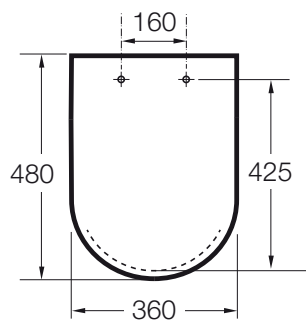

ТЕХНИЧЕСКИЕ ЧЕРТЕЖИ

ХАРАКТЕРИСТИКИ

EasyFix®

Supralit®

Антибактериальный материал

Материал креплений: Хромированная латунь

Подходит для: Унитаз

Форма: Квадратный

EasyClean®

Система SoftClose®