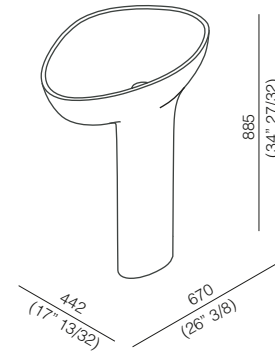

# ACER1099F Drop Lavabo a colonna in Cristalplant® / Column washbasin in Cristalplant®

### POSIZIONE PIANTANE / FLOOR STANDING SPOUT POSITION

Posizione consigliata / Position Recommended

IMBALLO / PACKAGING

PESO NETTO-TOTALE / NET-TOTAL WEIGHT

770 x 545 x 985 mm. 36-40 kg  
38"25/32 x 21"29/64 x 10"53/64 79-88 lb

	A	B
FEZ	260 (35"7/16)	70 (2"3/4)
SEN	190 (7"31/64)	70 (2"3/4)
SQUARE	190 (7"31/64)	70 (2"3/4)