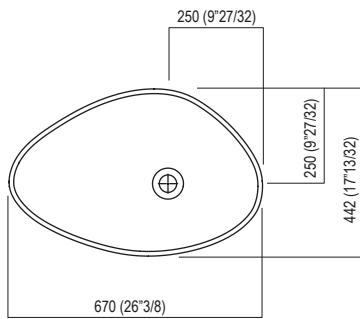

# ACER1099F Drop Lavabo a colonna in Cristalplant® / Column washbasin in Cristalplant®

### POSIZIONE PIANTANE / FLOOR STANDING SPOUT POSITION

Posizione consigliata / Position Recommended

IMBALLO / PACKAGING

PESO NETTO-TOTALE / NET-TOTAL WEIGHT

770 x 545 x 985 mm. 36-40 kg  
38"25/32 x 21"29/64 x 10"53/64 79-88 lb

	A	B
FEZ	260 (35"7/16)	70 (2"3/4)
SEN	190 (7"31/64)	70 (2"3/4)
SQUARE	190 (7"31/64)	70 (2"3/4)