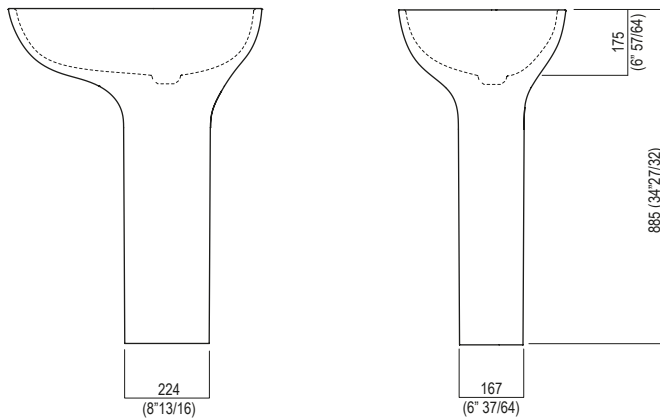

# ACER1099F Drop Lavabo a colonna in Cristalplant® / Column washbasin in Cristalplant®

### POSIZIONE PIANTANE / FLOOR STANDING SPOUT POSITION

Posizione consigliata / Position Recommended

IMBALLO / PACKAGING

PESO NETTO-TOTALE / NET-TOTAL WEIGHT

770 x 545 x 985 mm. 36-40 kg  
38"25/32 x 21"29/64 x 10"53/64 79-88 lb

	A	B
FEZ	260 (35"7/16)	70 (2"3/4)
SEN	190 (7"31/64)	70 (2"3/4)
SQUARE	190 (7"31/64)	70 (2"3/4)