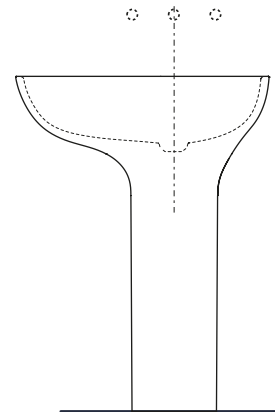

# ACER1099F Drop Lavabo a colonna in Cristalplant® / Column washbasin in Cristalplant®

### POSIZIONE PIANTANE / FLOOR STANDING SPOUT POSITION

Posizione consigliata / Position Recommended

IMBALLO / PACKAGING

PESO NETTO-TOTALE / NET-TOTAL WEIGHT

770 x 545 x 985 mm. 36-40 kg  
38"25/32 x 21"29/64 x 10"53/64 79-88 lb

	A	B
FEZ	260 (35"7/16)	70 (2"3/4)
SEN	190 (7"31/64)	70 (2"3/4)
SQUARE	190 (7"31/64)	70 (2"3/4)