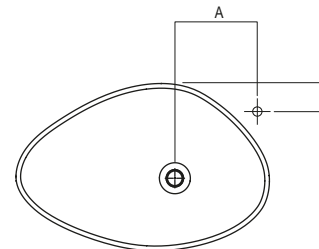

### POSIZIONE PIANTANE / FLOOR STANDING SPOUT POSITION

Posizione consigliata / Position Recommended

IMBALLO / PACKAGING

PESO NETTO-TOTALE / NET-TOTAL WEIGHT

770 x 545 x 985 mm. 36-40 kg  
38"25/32 x 21"29/64 x 10"53/64 79-88 lb

	A	B
FEZ	260 (35"7/16)	70 (2"3/4)
SEN	190 (7"31/64)	70 (2"3/4)
SQUARE	190 (7"31/64)	70 (2"3/4)