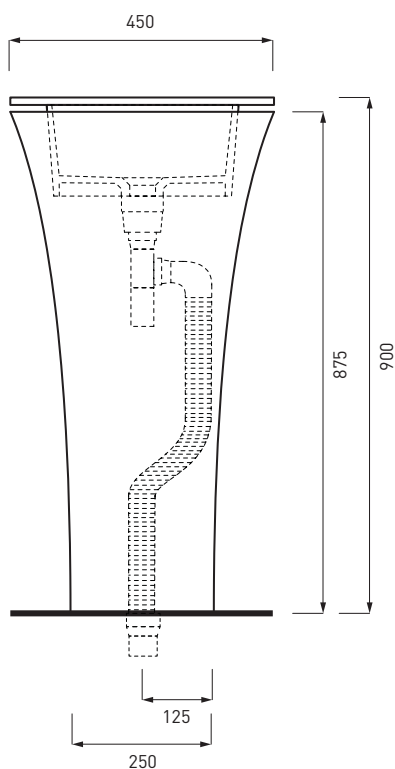

**PIL01** - Piletta click clack con/senza troppo pieno con coperchio in ceramica / Push open ceramic waste for washbasins with/without overflow

**AMPILT** - Piastra copripiletta ceramica per lavabo Amedeo Tondo / Ceramic Plate for Amedeo Tondo washbasin

**NOTE/NOTES**

Marzo 2017

**ATTENZIONE:**  
Quando è in uso la piastra ceramica interna (art. AMPILT), occorre rimuovere il tappo della piletta.

**ATTENTION:**  
When the ceramic plate is in use (art. AMPILT), the drain lid must be removed.

**ATTENZIONE:**  
Le misure d'installazione possono presentare leggere differenze rispetto ai pezzi reali in considerazione delle caratteristiche del prodotto ceramico. L'azienda si riserva di cambiare schede tecniche e caratteristiche di funzionamento degli articoli in ogni momento e senza necessità di preavviso. I pesi possono subire variazioni fino al 20%.

**ATTENTION:**  
Measure details can show some little difference respect real items, following typical characteristics of ceramics articles production. The company reserves the right to change any technical specifications/dimension and/or operating characteristics of the products at any time and without giving notice. The ceramic items weight may vary up to 20%.