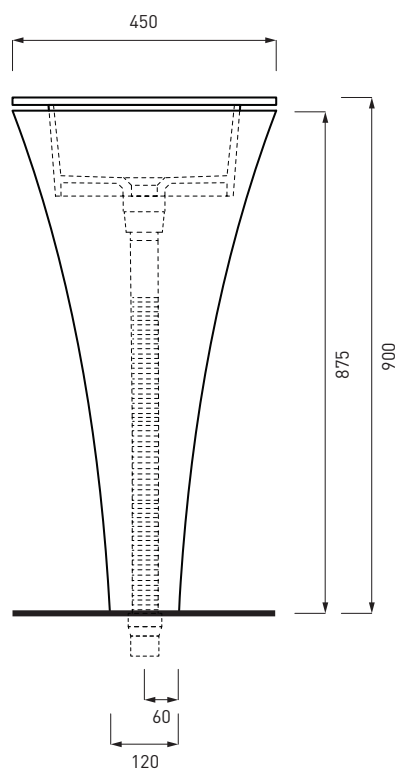

ATTENZIONE:
Quando è in uso la piastra ceramica interna (art. AMPILT), occorre rimuovere il tappo della piletta.

ATTENTION:
When the ceramic plate is in use (art. AMPILT), the drain lid must be removed.

ATTENZIONE:
Le misure d'installazione possono presentare leggere differenze rispetto ai pezzi reali in considerazione delle caratteristiche del prodotto ceramico. L'azienda si riserva di cambiare schede tecniche e caratteristiche di funzionamento degli articoli in ogni momento e senza necessità di preavviso. I pesi possono subire variazioni fino al 20%.

ATTENTION:
Measure details can show some little difference respect real items, following typical characteristics of ceramics articles production. The company reserves the right to change any technical specifications/dimension and/or operating characteristics of the products at any time and without giving notice. The ceramic items weight may vary up to 20%.