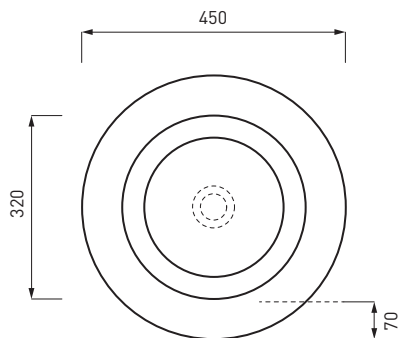

ATTENZIONE:
Quando è in uso la piastra ceramica interna (art. AMPILT), occorre rimuovere il tappo della piletta.

ATTENTION:
When the ceramic plate is in use (art. AMPILT), the drain lid must be removed.

ATTENZIONE:
Le misure d'installazione possono presentare leggere differenze rispetto ai pezzi reali in considerazione delle caratteristiche del prodotto ceramico. L'azienda si riserva di cambiare schede tecniche e caratteristiche di funzionamento degli articoli in ogni momento e senza necessità di preavviso. I pesi possono subire variazioni fino al 20%.

ATTENTION:
Measure details can show some little difference respect real items, following typical characteristics of ceramics articles production. The company reserves the right to change any technical specifications/dimension and/or operating characteristics of the products at any time and without giving notice. The ceramic items weight may vary up to 20%.