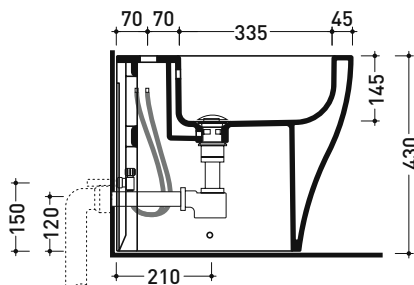

Dim. Imballo cm | Peso 25 kg | Pz. Pallet n° 15

UNI EN 14528 - CL20 Dop-No14528

vista zenitale / zenital view

vista laterale / lateral view

sezione longitudinale / section

vista retro / back view

dimensioni in mm

Le misure dimensionali riportate hanno una tolleranza del 2%

CERAMICA: finiture lucide

finiture opache