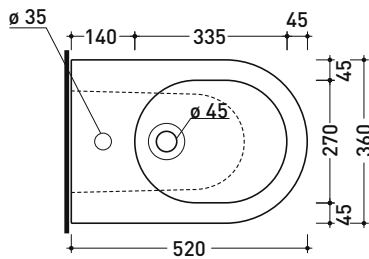

### Bidet back to wall monoforo

• CON TROPPOPIENO • SENZA FORO RUBINETTO SU RICHIESTA

Complementi: **Complemento bidet Niagara (TR40)**  
**Rubinetti bidet linea ONE - NOKÉ - SI - FOLD - X1**  
**Accessori linea TWO - HOOP - NOKÉ - FOLD**

Dim. Imballo cm | Peso 25 kg | Pz. Pallet n° 15

UNI EN 14528 - CL20 Dop-No14528

vista zenitale / zenital view

vista laterale / lateral view

sezione longitudinale / section

vista retro / back view

dimensioni in mm

Le misure dimensionali riportate hanno una tolleranza del 2%

CERAMICA: finiture lucide

finiture opache