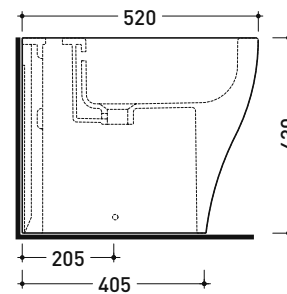

### Bidet back to wall monoforo

• CON TROPPOPIENO • SENZA FORO RUBINETTO SU RICHIESTA

Complementi: **Complemento bidet Niagara (TR40)**  
**Rubinetti bidet linea ONE - NOKÉ - SI - FOLD - X1**  
**Accessori linea TWO - HOOP - NOKÉ - FOLD**

Dim. Imballo cm | Peso 25 kg | Pz. Pallet n° 15

UNI EN 14528 - CL20 Dop-No14528

vista zenitale / zenital view

vista laterale / lateral view

sezione longitudinale / section

vista retro / back view

dimensioni in mm

Le misure dimensionali riportate hanno una tolleranza del 2%

CERAMICA: finiture lucide

finiture opache