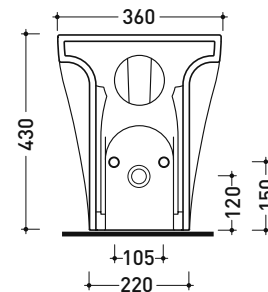

Dim. Imballo cm | Peso 25 kg | Pz. Pallet n° 15

UNI EN 14528 - CL20 Dop-No14528

vista zenitale / zenital view

vista laterale / lateral view

sezione longitudinale / section

vista retro / back view

dimensioni in mm

Le misure dimensionali riportate hanno una tolleranza del 2%

CERAMICA: finiture lucide

finiture opache