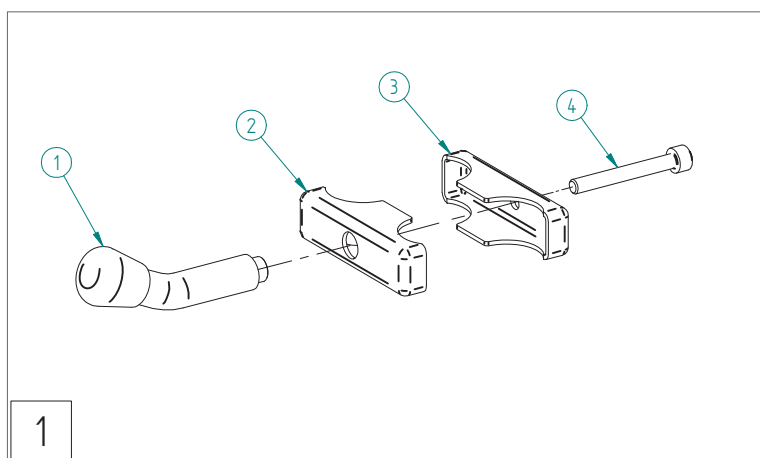

## POSIZIONE VERTICALE / vertical position / position verticale

## POSIZIONE ORIZZONTALE / horizontal position / position horizontale

# ISTRUZIONI PORTACCAPPATOIO CILINDRICO i.43

Bathrobe hanger i.43 instructions / Instructions Porte-peignoir i.43

AL0301 LUCIDO / Polished / Poli  
AS0301 SATINATO / Brushed / Satiné

## POSIZIONE VERTICALE / vertical position / position verticale

punto/point	COMPONENTI / components / composants	pz/pc
1	PORTA ACCAPPATOIO / bathrobe hook / porte-peignoir	1
2	STAFFA ANTERIORE / frontal bracket / attache antérieure	1
3	STAFFA POSTERIORE / back brackets / attache postérieure	1
4	VITE DI FISSAGGIO / fixing screw / vis de fixation	1