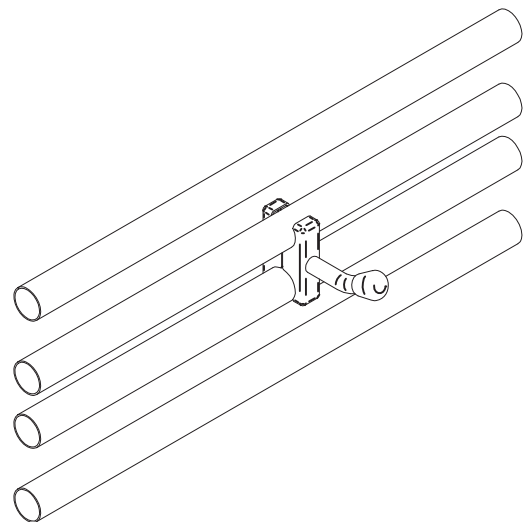

# PORTACCAPPATOIO CILINDRICO I.43

Bathrobe hanger I.43 / Porte peignoir I.43

AL0301 LUCIDO / Polished / Poli

AS0301 SATINATO / Brushed / Satiné

## POSIZIONE VERTICALE / vertical position / position verticale

## POSIZIONE ORIZZONTALE / horizontal position / position horizontale

## POSIZIONE VERTICALE / vertical position / position verticale

punto/point	COMPONENTI / components / composants	pz/pc
1	PORTA ACCAPPATOIO / bathrobe hook / porte-peignoir	1
2	STAFFA ANTERIORE / frontal bracket / attache antérieure	1
3	STAFFA POSTERIORE / back brackets / attache postérieure	1
4	VITE DI FISSAGGIO / fixing screw / vis de fixation	1