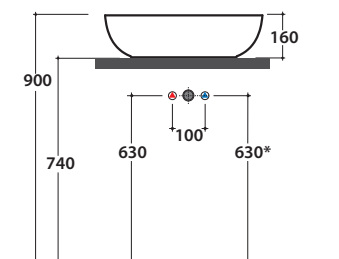

* Per rubinetto su piano / For taps mounted on counter top

Cod. **FI024BI**

Piletta a scarico libero con tappo in ceramica per lavabi senza troppo pieno. Peso 0,5 Kg
Valve drain with ceramic top for basins without overflow. Weight 0,5 Kg

Cod. **FI024CR**

Piletta cromata a scarico libero per lavabi senza troppo pieno. Peso 0,5 Kg
Chromed valve drain for basins without overflow. Weight 0,5 Kg