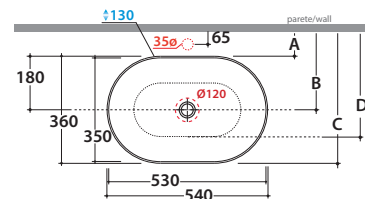

Rubinetto a parete Wall mounted taps	Rubinetto su piano Taps mounted on counter top
A :	80	105
B :	260	285
C :	440	465
D :	335	360