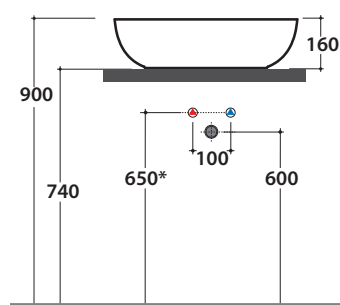

T-EDGE LAVABO B6O54BI

CE EN 14688:2015

Lavabo abbinabile con Arredo Wood

Effetto antibatterico su ceramica
BATAFORM®

Bagno di Colore

Prodotto smaltato con
CERALSLIDE®

GLOBOTHIN®

Le Pietre

Cod. **B6O54BI**

Lavabo 54.36 h16 cm. Installazione da appoggio. Peso 7 Kg

GLOBO

	Rubinetto a parete Wall mounted taps	Rubinetto su piano Taps mounted on counter top
A :	80	105
B :	260	285
C :	440	465
D :	335	360

* Per rubinetto su piano

Cod. **FI024BI**

Piletta a scarico libero con tappo in ceramica per lavabi senza troppo pieno. Peso 0,5 Kg

Cod. **FI024CR**

Piletta cromata a scarico libero per lavabi senza troppo pieno. Peso 0,5 Kg