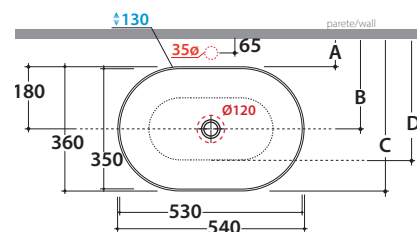

T-EDGE LAVABO B6O54BI

CE EN 14688:2015

Lavabo abbinabile con Arredo Wood

Effetto antibatterico su ceramica
BATAFORM®

Bagno di Colore

Prodotto smaltato con
CERALSLIDE®

GLOBOTHIN®

Le Pietre

Cod. **B6O54BI**

Lavabo 54.36 h16 cm. Installazione da appoggio. Peso 7 Kg

GLOBO

	Rubinetto a parete Wall mounted taps	Rubinetto su piano Taps mounted on counter top
A :	80	105
B :	260	285
C :	440	465
D :	335	360

* Per rubinetto su piano

Cod. **FI024BI**

Piletta a scarico libero con tappo in ceramica per lavabi senza troppo pieno. Peso 0,5 Kg

Cod. **FI024CR**

Piletta cromata a scarico libero per lavabi senza troppo pieno. Peso 0,5 Kg