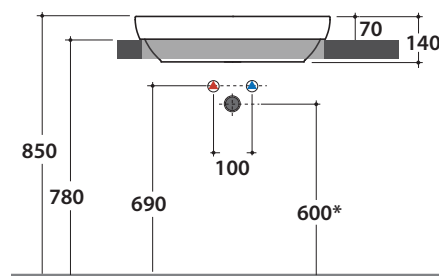

* Per rubinetto su piano / For taps mounted on counter top

Cod. **FI024BI**

Piletta a scarico libero con tappo in ceramica per lavabi senza troppo pieno. Peso 0,5 Kg

Valve drain with ceramic top for basins without overflow. Weight 0,5 Kg

Cod. **FI024CR**

Piletta cromata a scarico libero per lavabi senza troppo pieno. Peso 0,5 Kg

Chromed valve drain for basins without overflow. Weight 0,5 Kg