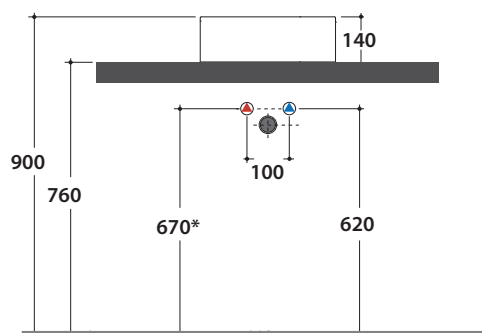

T-EDGE LAVABO B6Q42BI

CE EN 14688:2015

GLOBO

Lavabo abbinabile con Arredo Wood

Effetto antibatterico su ceramica BATAFORM®

Bagno di Colore

Prodotto smaltato con CERASLIDE®

GLOBOTHIN®

Le Pietre

Cod. **B6Q42BI**

Lavabo 42.42 h14 cm. Installazione da appoggio. Peso 12 Kg

* Per rubinetto su piano

Cod. **F1024BI**

Piletta a scarico libero con tappo in ceramica per lavabi senza troppo pieno. Peso 0,5 Kg

Cod. **F1024CR**

Piletta cromata a scarico libero per lavabi senza troppo pieno. Peso 0,5 Kg