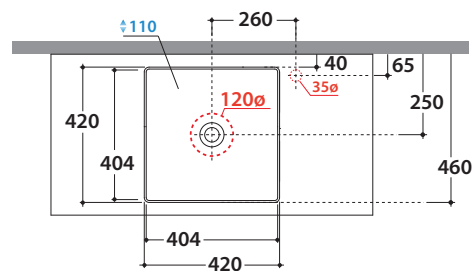

T-EDGE LAVABO B6Q42BI

CE EN 14688:2015

GLOBO

Lavabo abbinabile con Arredo Wood

Effetto antibatterico su ceramica BATAFORM®

Bagno di Colore

Prodotto smaltato con CERASLIDE®

GLOBOTHIN®

Le Pietre

Cod. **B6Q42BI**

Lavabo 42.42 h14 cm. Installazione da appoggio. Peso 12 Kg

* Per rubinetto su piano

Cod. **F1024BI**

Piletta a scarico libero con tappo in ceramica per lavabi senza troppo pieno. Peso 0,5 Kg

Cod. **F1024CR**

Piletta cromata a scarico libero per lavabi senza troppo pieno. Peso 0,5 Kg