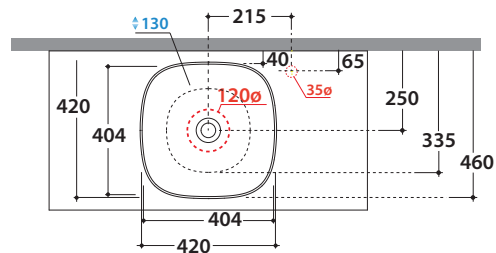

T-EDGE LAVABO B6Q43BI

CE EN 14688:2015

GLOBO

Lavabo abbinabile con Arredo Wood