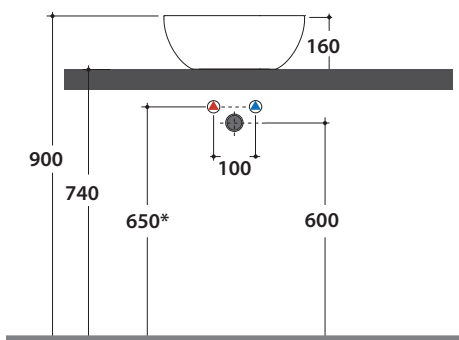

T-EDGE LAVABO B6Q43BI

CE EN 14688:2015

GLOBO

Lavabo abbinabile con Arredo Wood

Effetto antibatterico su ceramica BATAFORM®

Bagno di Colore

Prodotto smaltato con CERASLIDE®

GLOBOTHIN®

Le Pietre

Cod. **B6Q43BI**

Lavabo 42.42 h16 cm. Installazione da appoggio. Peso 8,5 Kg

* Per rubinetto su piano

Cod. **F1024BI**

Piletta a scarico libero con tappo in ceramica per lavabi senza troppo pieno. Peso 0,5 Kg

Cod. **F1024CR**

Piletta cromata a scarico libero per lavabi senza troppo pieno. Peso 0,5 Kg