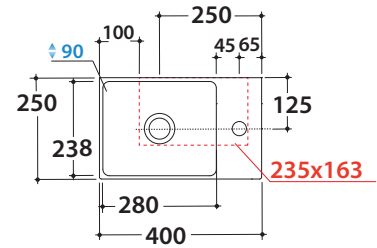

T-EDGE LAVABO B6R40BI

CE EN 14688:2015

GLOBO

GLOBOTHIN®

Bagno di Colore

Le Pietre

Cod. **B6R40BI**

Lavabo 40,25 h12 cm. Installazione sospesa o da appoggio.

Fissaggi inclusi. Peso 7,5 Kg

Basin 40,25 h12 cm. Wall-hung or sit-on installation.

Fixing kit included. Weight 7,5 Kg