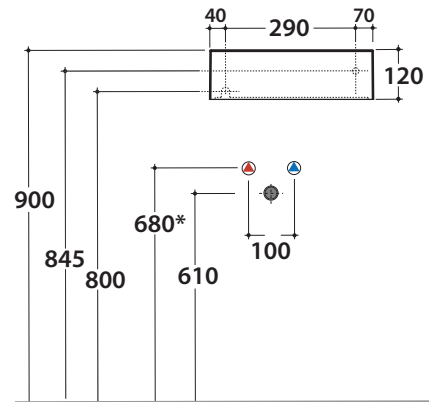

* Per rubinetto su piano / For taps mounted on counter top

Cod. **F1024BI**

Piletta a scarico libero con tappo in ceramica per lavabi senza troppo pieno. Peso 0,5 Kg

Valve drain with ceramic top for basins without overflow. Weight 0,5 Kg

Cod. **F1024CR**

Piletta cromata a scarico libero per lavabi senza troppo pieno. Peso 0,5 Kg

Chromed valve drain for basins without overflow. Weight 0,5 Kg