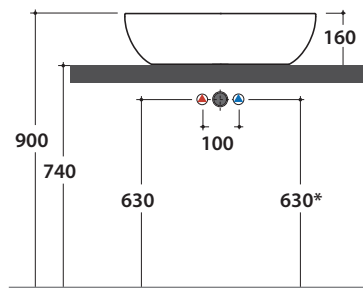

# GLOBO

Lavabo abbinabile con Arredo Wood  
It can be combined with Arredo Wood furniture

	Rubinetto a parete Wall mounted taps	Rubinetto su piano Taps mounted on counter top
A :	70	105
B :	260	295
C :	450	485
D :	375	410

Lavabo 60,38 h16 cm. Installazione da appoggio. Peso 10 Kg  
Basin 60,38 h16 cm. Sit-on installation. Weight 10 Kg

\* Per rubinetto su piano / For taps mounted on counter top

Cod. **F1024BI**

Piletta a scarico libero con tappo in ceramica per lavabi senza troppo pieno. Peso 0,5 Kg  
Valve drain with ceramic top for basins without overflow. Weight 0,5 Kg