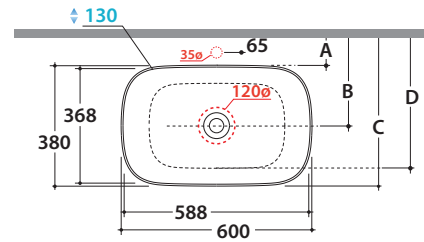

# GLOBO

Lavabo abbinabile con Arredo Wood  
It can be combined with Arredo Wood furniture

	Rubinetto a parete Wall mounted taps	Rubinetto su piano Taps mounted on counter top
A :	70	105
B :	260	295
C :	450	485
D :	375	410

Lavabo 60,38 h16 cm. Installazione da appoggio. Peso 10 Kg  
Basin 60,38 h16 cm. Sit-on installation. Weight 10 Kg

\* Per rubinetto su piano / For taps mounted on counter top

Cod. **F1024BI**

Piletta a scarico libero con tappo in ceramica per lavabi senza troppo pieno. Peso 0,5 Kg  
Valve drain with ceramic top for basins without overflow. Weight 0,5 Kg

Cod. **F1024CR**

Piletta cromata a scarico libero per lavabi senza troppo pieno. Peso 0,5 Kg  
Chromed valve drain for basins without overflow. Weight 0,5 Kg