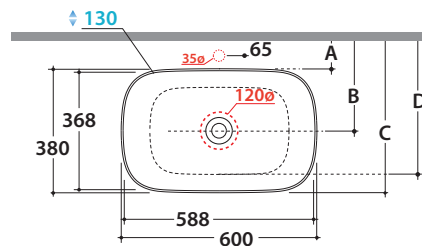

T-EDGE LAVABO B6R60BI

CE EN 14688:2015

GLOBO

Lavabo abbinabile con Arredo Wood

	Rubinetto a parete Wall mounted taps	Rubinetto su piano Taps mounted on counter top
A:	70	105
B:	260	295
C:	450	485
D:	375	410

Effetto antibatterico su ceramica
BATAFORM®

Bagno di Colore

Prodotto smaltato con
CERASLIDE®

GLOBOTHIN®

Le Pietre

Cod. **B6R60BI**

Lavabo 60.38 h16 cm. Installazione da appoggio. Peso 10 Kg

* Per rubinetto su piano

Cod. **FI024BI**

Piletta a scarico libero con tappo in ceramica per lavabi senza troppo pieno. Peso 0,5 Kg

Cod. **FI024CR**

Piletta cromata a scarico libero per lavabi senza troppo pieno. Peso 0,5 Kg