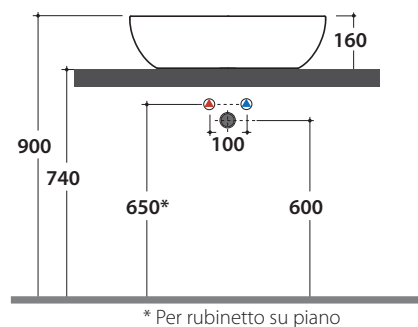

T-EDGE LAVABO B6R60BI

CE EN 14688:2015

GLOBO

Lavabo abbinabile con Arredo Wood

	Rubinetto a parete Wall mounted taps	Rubinetto su piano Taps mounted on counter top
A:	70	105
B:	260	295
C:	450	485
D:	375	410

Effetto antibatterico su ceramica
BATAFORM®

Bagno di Colore

Prodotto smaltato con
CERASLIDE®

GLOBOTHIN®

Le Pietre

Cod. **B6R60BI**

Lavabo 60.38 h16 cm. Installazione da appoggio. Peso 10 Kg

* Per rubinetto su piano

Cod. **FI024BI**

Piletta a scarico libero con tappo in ceramica per lavabi senza troppo pieno. Peso 0,5 Kg

Cod. **FI024CR**

Piletta cromata a scarico libero per lavabi senza troppo pieno. Peso 0,5 Kg