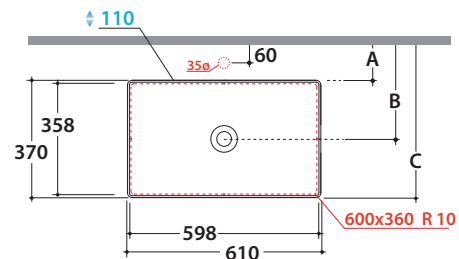

Rubinetto a parete Wall mounted taps	Rubinetto su piano Taps mounted on counter top
A:	75	115
B:	260	300
C:	445	485