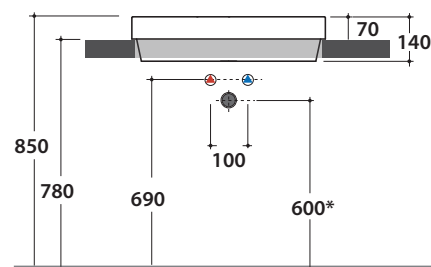

* Per rubinetto su piano / For taps mounted on counter top

Cod. **FI024BI**

Piletta a scarico libero con tappo in ceramica per lavabi senza troppo pieno. Peso 0,5 Kg
Valve drain with ceramic top for basins without overflow. Weight 0,5 Kg

Cod. **FI024CR**

Piletta cromata a scarico libero per lavabi senza troppo pieno. Peso 0,5 Kg
Chromed valve drain for basins without overflow. Weight 0,5 Kg