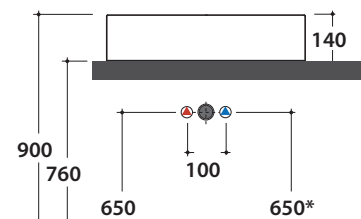

* Per rubinetto su piano / For taps mounted on counter top

Cod. **FI024BI**

Piletta a scarico libero con tappo in ceramica per lavabi senza troppo pieno. Peso 0,5 Kg
Valve drain with ceramic top for basins without overflow. Weight 0,5 Kg

Cod. **FI024CR**

Piletta cromata a scarico libero per lavabi senza troppo pieno. Peso 0,5 Kg
Chromed valve drain for basins without overflow. Weight 0,5 Kg