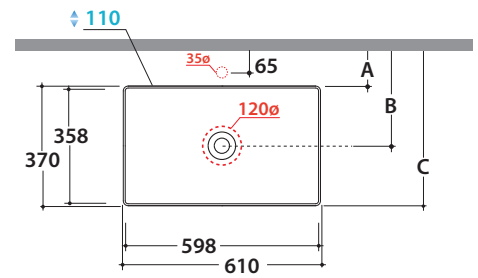

Rubinetto a parete Wall mounted taps	Rubinetto su piano Taps mounted on counter top
A:	75	110
B:	260	295
C:	445	480