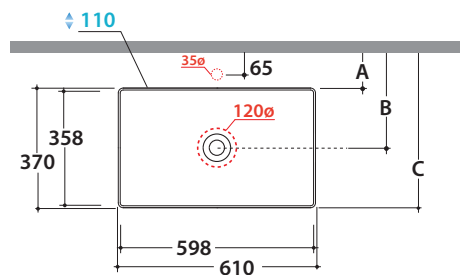

T-EDGE LAVABO B6R63BI

CE EN 14688:2015

Lavabo abbinabile con Arredo Wood

Effetto antibatterico su ceramica
BATAFORM®

Bagno di Colore

Prodotto smaltato con
CERASLIDE®

GLOBOTHIN®

Le Pietre

Cod. **B6R63BI**

Lavabo 61.37 h14 cm. Installazione da appoggio. Peso 15 Kg

GLOBO

	Rubinetto a parete Wall mounted taps	Rubinetto su piano Taps mounted on counter top
A:	75	110
B:	260	295
C:	445	480

Cod. **FI024BI**

Piletta a scarico libero con tappo in ceramica per lavabi senza troppo pieno. Peso 0,5 Kg

Cod. **FI024CR**

Piletta cromata a scarico libero per lavabi senza troppo pieno. Peso 0,5 Kg