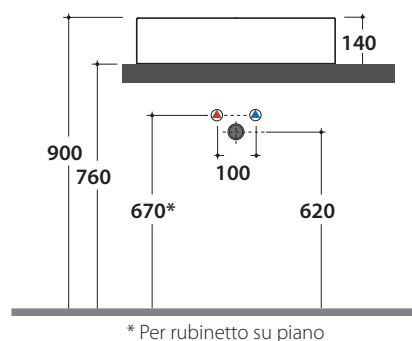

T-EDGE LAVABO B6R63BI

CE EN 14688:2015

Lavabo abbinabile con Arredo Wood

Effetto antibatterico su ceramica
BATAFORM®

Bagno di Colore

Prodotto smaltato con
CERASLIDE®

GLOBOTHIN®

Le Pietre

Cod. **B6R63BI**

Lavabo 61.37 h14 cm. Installazione da appoggio. Peso 15 Kg

GLOBO

	Rubinetto a parete Wall mounted taps	Rubinetto su piano Taps mounted on counter top
A:	75	110
B:	260	295
C:	445	480

Cod. **FI024BI**

Piletta a scarico libero con tappo in ceramica per lavabi senza troppo pieno. Peso 0,5 Kg

Cod. **FI024CR**

Piletta cromata a scarico libero per lavabi senza troppo pieno. Peso 0,5 Kg