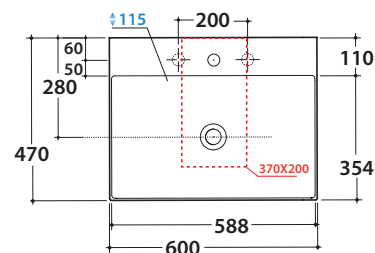

T-EDGE LAVABO B6R65BI

CE EN 14688:2015

GLOBO

Lavabo abbinabile con Arredo Wood
It can be combined with Arredo Wood furniture

GLOBOTHIN®

Le Pietre

Bagno di Colore

Cod. **B6R65BI**

Lavabo 60,47 h12 cm. Installazione sospesa o da appoggio.

Completo di fissaggi. Peso 16,5 Kg

Basin 60.47 h12 cm. Wall-hung or sit-on installation.

Fixing kit included. Weight 16,5 Kg