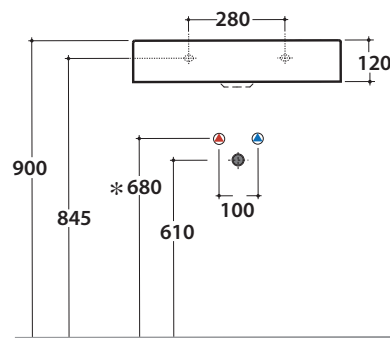

* Per rubinetto su piano / For taps mounted on counter top

Cod. **FI024BI**

Piletta a scarico libero con tappo in ceramica per lavabi senza troppo pieno. Peso 0,5 Kg

Valve drain with ceramic top for basins without overflow. Weight 0,5 Kg

Cod. **FI024CR**

Piletta cromata a scarico libero per lavabi senza troppo pieno. Peso 0,5 Kg

Chromed valve drain for basins without overflow. Weight 0,5 Kg