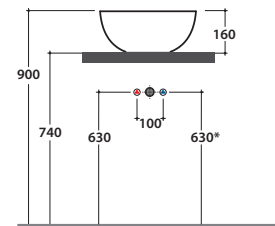

* Per rubinetto su piano / For taps mounted on counter top

Cod. **F1024BI**

Piletta a scarico libero con tappo in ceramica per lavabi senza troppo pieno. Peso 0,5 Kg
Valve drain with ceramic top for basins without overflow. Weight 0,5 Kg

Cod. **F1024CR**

Piletta cromata a scarico libero per lavabi senza troppo pieno. Peso 0,5 Kg
Chromed valve drain for basins without overflow. Weight 0,5 Kg