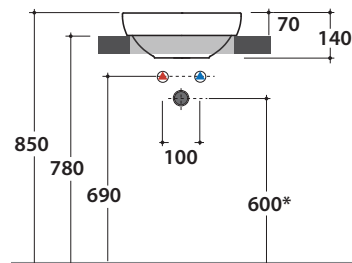

* Per rubinetto su piano / For taps mounted on counter top

Cod. **FI024BI**

Piletta a scarico libero con tappo in ceramica per lavabi senza troppo pieno. Peso 0,5 Kg

Valve drain with ceramic top for basins without overflow. Weight 0,5 Kg

Cod. **FI024CR**

Piletta cromata a scarico libero per lavabi senza troppo pieno. Peso 0,5 Kg

Chromed valve drain for basins without overflow. Weight 0,5 Kg