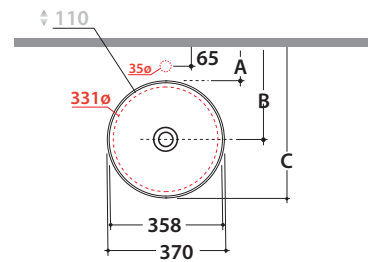

T-EDGE LAVABO B6T38BI

CE EN 14688:2015

GLOBO

Lavabo abbinabile con Arredo Wood
It can be combined with Arredo Wood furniture

Bagno di Colore

GLOBOTHIN®

Le Pietre

	Rubinetto a parete Wall mounted taps	Rubinetto su piano Taps mounted on counter top
A :	75	110
B :	260	295
C :	445	480

Cod. **B6T38BI**

Lavabo Ø 37 h14 cm. Installazione da appoggio e ad incasso.

Peso 6 Kg

Basin Ø 37 h14 cm. Sit-on and recessed installation.

Weight 6 Kg