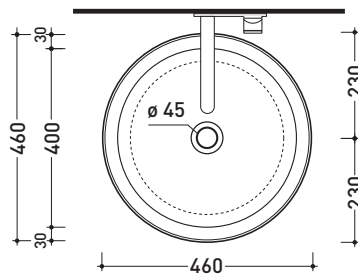

BN46A Bonola 46

Lavabo cm 46 da appoggio su piano o su colonna

• SENZA TROPPOPIENO

Complementi: Colonna Bonola (BN50C)
 Mensola Forty6 (F6BN)
 Struttura Filo 60 / 75 (FI60SV - FI75SV - FI75SC)
 Arredi BOX - prof. 50
 Rubinetti lavabo linea ONE - NOKÈ - SI - FOLD - X1
 Accessori linea TWO - HOOP - NOKÈ - FOLD

Accessori tecnici: Sifone cromo (SIFL/CR) - Sifone telescopico cromo (SIFL066)
 Piletta Stop & Go (PLSG)
 Piletta Stop & Go in ceramica (PLCE)
 Piletta con troppopieno integrato in ceramica (PLTPCE)
 Piletta con troppopieno integrato CROMO (PLTPCR)
 Set 2 pezzi rubinetto filtro cromo (RF026)

Dim. Imballo 53 x 17,5 x 49 cm | Peso 12,5 kg | Pz. Pallet n° 28

CE UNI EN 14688 - CL00 Dop-No14688

vista zenitale / zenital view

foro consigliato
 sul piano Ø140
 suggested hole
 on the top Ø140

vista zenitale / zenital view

vista frontale / frontal view

sezione longitudinale / section

dimensioni in mm

Le misure dimensionali riportate hanno una tolleranza del 2%

CERAMICA: finiture lucide

finiture opache