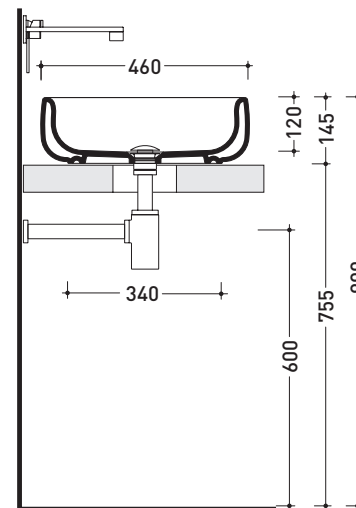

BN46A Bonola 46

Lavabo cm 46 da appoggio su piano o su colonna

• SENZA TROPPOPIENO

Complementi: Colonna Bonola (BN50C)
 Mensola Forty6 (F6BN)
 Struttura Filo 60 / 75 (FI60SV - FI75SV - FI75SC)
 Arredi BOX - prof. 50
 Rubinetti lavabo linea ONE - NOKÈ - SI - FOLD - X1
 Accessori linea TWO - HOOP - NOKÈ - FOLD

Dim. Imballo 53 x 17,5 x 49 cm | Peso 12,5 kg | Pz. Pallet n° 28

CE UNI EN 14688 - CL00 Dop-No14688

vista zenitale / zenital view

foro consigliato
 sul piano Ø140
 suggested hole
 on the top Ø140

vista zenitale / zenital view

vista frontale / frontal view

sezione longitudinale / section

dimensioni in mm

Le misure dimensionali riportate hanno una tolleranza del 2%

CERAMICA: finiture lucide

finiture opache