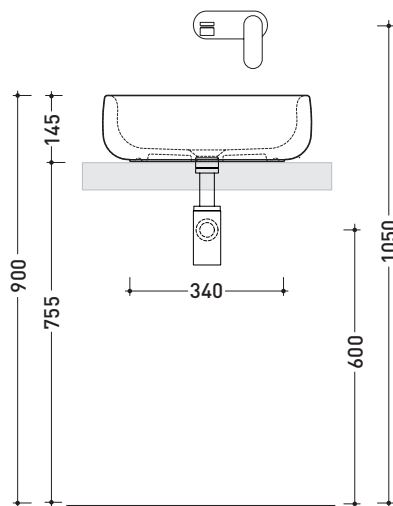

BN46A Bonola 46

Lavabo cm 46 da appoggio su piano o su colonna

• SENZA TROPPOPIENO

Complementi: Colonna Bonola (BN50C)
 Mensola Forty6 (F6BN)
 Struttura Filo 60 / 75 (FI60SV - FI75SV - FI75SC)
 Arredi BOX - prof. 50
 Rubinetti lavabo linea ONE - NOKÈ - SI - FOLD - X1
 Accessori linea TWO - HOOP - NOKÈ - FOLD

Accessori tecnici: Sifone cromo (SIFL/CR) - Sifone telescopico cromo (SIFL066)
 Piletta Stop & Go (PLSG)
 Piletta Stop & Go in ceramica (PLCE)
 Piletta con troppopieno integrato in ceramica (PLTPCE)
 Piletta con troppopieno integrato CROMO (PLTPCR)
 Set 2 pezzi rubinetto filtro cromo (RF026)

Dim. Imballo 53 x 17,5 x 49 cm | Peso 12,5 kg | Pz. Pallet n° 28

CE UNI EN 14688 - CL00 Dop-No14688

vista zenitale / zenital view

foro consigliato
 sul piano Ø140
 suggested hole
 on the top Ø140

vista zenitale / zenital view

vista frontale / frontal view

sezione longitudinale / section

dimensioni in mm

Le misure dimensionali riportate hanno una tolleranza del 2%

CERAMICA: finiture lucide

finiture opache