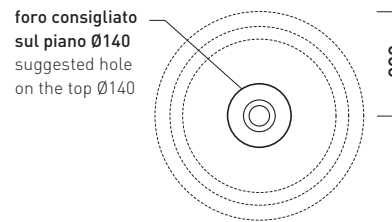

BN46A Bonola 46

Lavabo cm 46 da appoggio su piano o su colonna

• SENZA TROPPOPIENO

Complementi: Colonna Bonola (BN50C)
 Mensola Forty6 (F6BN)
 Struttura Filo 60 / 75 (FI60SV - FI75SV - FI75SC)
 Arredi BOX - prof. 50
 Rubinetti lavabo linea ONE - NOKÈ - SI - FOLD - X1
 Accessori linea TWO - HOOP - NOKÈ - FOLD

Accessori tecnici: Sifone cromo (SIFL/CR) - Sifone telescopico cromo (SIFL066)
 Piletta Stop & Go (PLSG)
 Piletta Stop & Go in ceramica (PLCE)
 Piletta con troppopieno integrato in ceramica (PLTPCE)
 Piletta con troppopieno integrato CROMO (PLTPCR)
 Set 2 pezzi rubinetto filtro cromo (RF026)

Dim. Imballo 53 x 17,5 x 49 cm | Peso 12,5 kg | Pz. Pallet n° 28

CE UNI EN 14688 - CL00 Dop-No14688

vista zenitale / zenital view

foro consigliato
 sul piano Ø140
 suggested hole
 on the top Ø140

vista zenitale / zenital view

vista frontale / frontal view

sezione longitudinale / section

dimensioni in mm

Le misure dimensionali riportate hanno una tolleranza del 2%

CERAMICA: finiture lucide

finiture opache