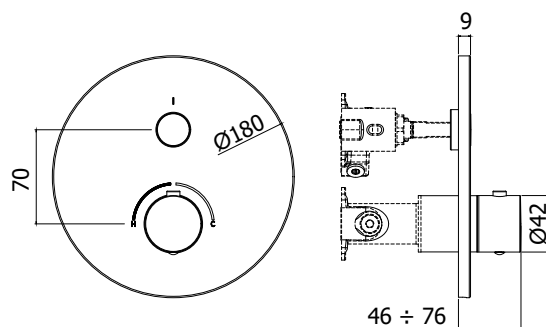

COLLEZIONE

compact box

IMMAGINE PRODOTTO

DISEGNO TECNICO

DESCRIZIONE

Set esterno miscelatore incasso doccia (1 funzione) completo di:

- corpo miscelatore (con cartuccia a dischi ceramici)
- piastra tonda in metallo Ø180mm
- manopola tonda

ART.

CPM 013 . .

con deviatore a pulsante On/Off

- 1 funzione

ZPRO 092

Prolunga per miscelatori compact per artt.

CPM013-018-019-513-518-519

- H20mm