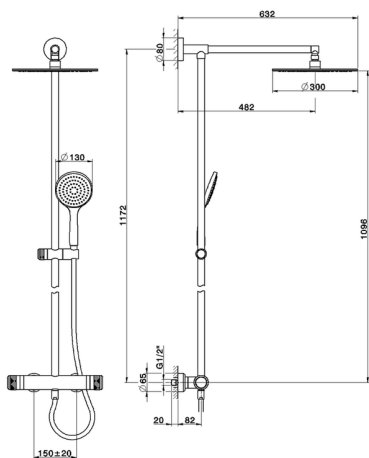

Colonna doccia termostatica 2 funzioni CHRONOS

MODELLO **CRC78020**

Colonna doccia termostatica 2 funzioni, deviastop 2 uscite, colonna fissa, supporto doccetta scorrevole, doccetta monogetto Emotion D.130 mm in ABS, soffione tondo D.300 mm sp.8 mm in Ottone, flessibile liscio SUPREME 150 cm

FINITURE DISPONIBILI

21 21 Cromo

2F 2F Nichel Spazzolato

2Q 2Q Black Titanium

CARATTERISTICHE

Codice Ricambio Cartuccia **22.04A.AR - ZZ97279004**

Cartuccia Termostatica Argo 2 (filtro lungo)

DeviaStop

La tecnologia Devia Stop di Huber consente con un semplice movimento rotativo di gestire la portata dell'acqua e di scegliere la modalità d'erogazione (soffione, doccetta a mano).

SafeTouch

Il sistema SafeTouch Huber mantiene il corpo del miscelatore freddo al tatto durante il funzionamento.