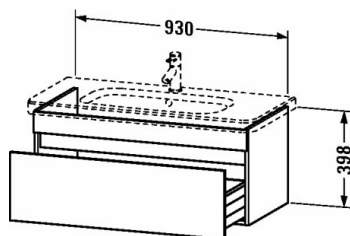

DuraStyle Тумбочка подвесная # DS6382

| < 930 мм > |

Тумбочка подвесная	Размеры	Вес	Номер заказа
1 выдвижное отделение, для DuraStyle # 232010			
Цвета			
M07 Бетонно-серый матовый декор M16 Black Oak M18 Белый матовый, декор M21 Орех темный декор M22 Белый глянцевый декор M30 Natural Oak M35 Oak Terra M43 Базальт матовый, декор M49 Графит матовый, декор M53 Каштан темный, декор M75 Лен, декор M79 Орех натуральный, декор M91 Серо-коричневый декор			
Вариант			
930 x 448 мм			DS6382
Справка			
Дополнительная опция Vi-Color только для цвета корпуса: 18 белый матовый / 43 базальт матовый. Vi-Color для поверхности фронта: свободный выбор из всех цветов фронта., монтаж только в сочетании с малогабаритным сифоном (рекомендуется # 005076), Возможна система разделителей (опция), отдельный компонент # UV 9845 , Необходимые данные для заказа:, - цвет фронта, - цвет корпуса			
Соответствующая продукция			
Система разделителей Индивидуальная переустанавливаемая система разделителей с крышкой, черный бриллиант, для тумбочки, 115 x 320 мм	115 x 320 мм		UV9845
Малогабаритный сифон , 1 1/4" мм	1 1/4" мм		005076
Умывальник, умывальник для мебели с плоскостью под смеситель, глазуровка снизу, 1000 x 480 мм	1000 x 480 мм		232010

Все чертежи содержат необходимые размеры с соблюдением стандартных допусков. Они указаны в мм и не являются обязательными. Точные размеры, в частности для монтажа по индивидуальному заказу, можно получить только по готовому изделию.