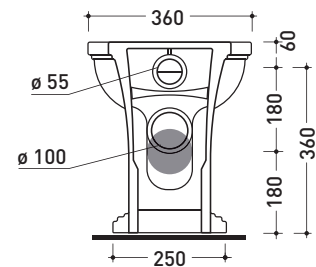

Technical accessories: **Floor fixing kit (9001)**

Package dim. | Weight **26,5 kg** | Pz. Pallet n° **21**

CE UNI EN 997 Dop-No997

vista zenitale / zenital view

vista laterale / lateral view

vista retro / back view

sezione longitudinale / section

art. LK1012 (LKR90+LKR40)
connessioni di scarico
(in dotazione)
drainage connector
(included in the box)

sezione longitudinale / section

sizes in mm

Please consider a 2% tolerance on indicated measurements