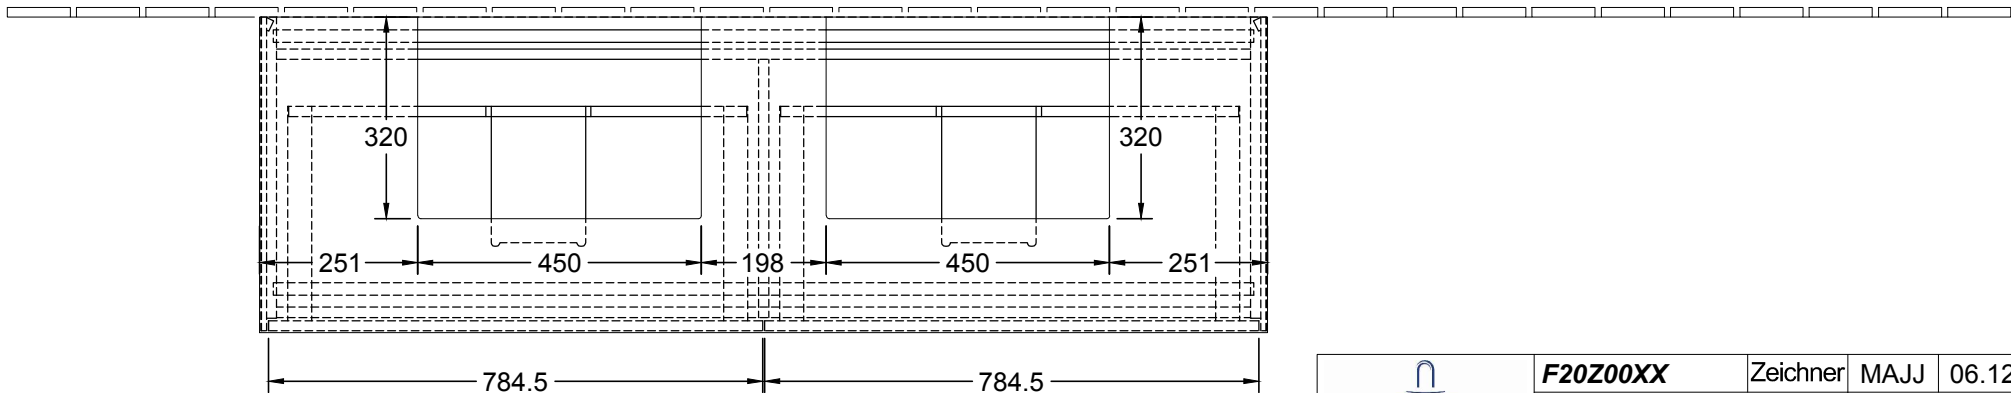


 220 - 240 V loser Netzanschluss (laut VDE 0100 Teil 701)

ACHTUNG: Die Installation und die Anschlüsse müssen nach den gültigen Installationsvorschriften des jeweiligen Landes von einem konzessionierten Fachmann ausgeführt werden

 Villeroy & Boch 1748	F20Z00XX	Zeichner	MAJJ	06.12.2016
	WT- Unterschrank	FINION		
	Typenzeichnung	1:12		
Diese Zeichnung ist unser geistiges Eigentum und darf ohne unsere Genehmigung nicht kopiert oder Dritten zugänglich gemacht werden.				