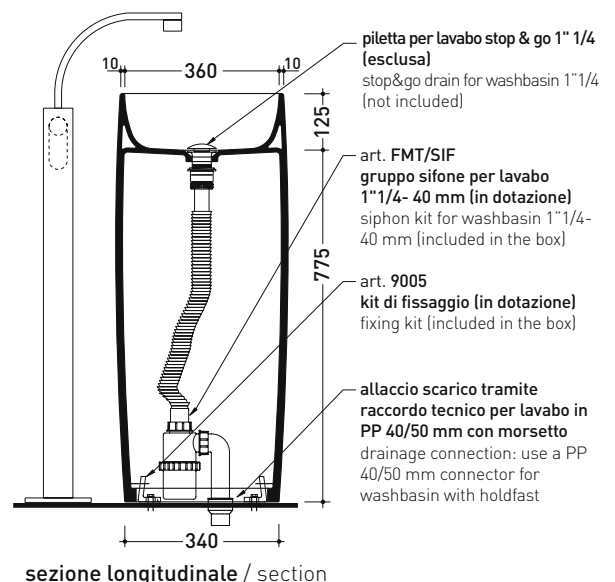

## FG52C MonoFlag

Lavabo a colonna cm 54 da centro stanza

(completo di kit di fissaggio a pavimento art. 9005 e sifone art. FMT/SIF)

• SENZA TROPPOPIENO • SENZA PIANO RUBINETTERIA

Complementi: **Rubinetti lavabo linea ONE - NOKÉ - SI - FOLD - X1**  
**Accessori linea TWO - HOOP - NOKÉ - FOLD**

Accessori tecnici: **Piletta Stop & Go (PLSG)**  
**Piletta Stop & Go in ceramica (PLCE)**  
**Piletta con troppopieno integrato in ceramica (PLTPCE)**  
**Piletta con troppopieno integrato CROMO (PLTPCR)**

Dim. Imballo cm | Peso 49 kg | Pz. Pallet n° -

dimensioni in mm

Le misure dimensionali riportate hanno una tolleranza del 2%

CERAMICA: finiture lucide

finiture opache