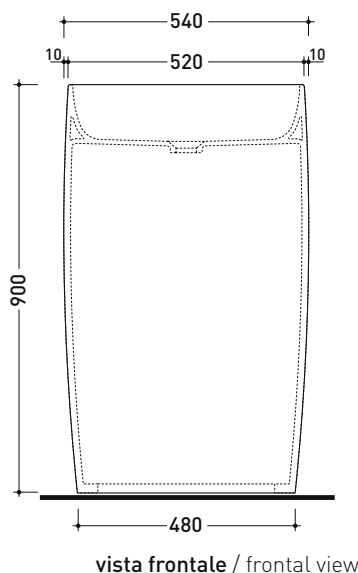

## FG52C MonoFlag

Lavabo a colonna cm 54 da centro stanza

(completo di kit di fissaggio a pavimento art. 9005 e sifone art. FMT/SIF)

• SENZA TROPPOPIENO • SENZA PIANO RUBINETTERIA

Complementi: **Rubinetti lavabo linea ONE - NOKÉ - SI - FOLD - X1**  
**Accessori linea TWO - HOOP - NOKÉ - FOLD**

Dim. Imballo cm | Peso 49 kg | Pz. Pallet n° -

dimensioni in mm

Le misure dimensionali riportate hanno una tolleranza del 2%

CERAMICA: finiture lucide

finiture opache