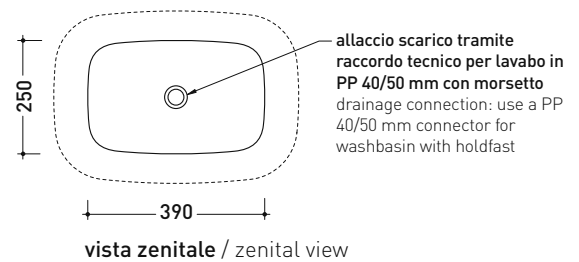

## FG52C MonoFlag

Lavabo a colonna cm 54 da centro stanza

(completo di kit di fissaggio a pavimento art. 9005 e sifone art. FMT/SIF)

• SENZA TROPPOPIENO • SENZA PIANO RUBINETTERIA

Complementi: **Rubinetti lavabo linea ONE - NOKÉ - SI - FOLD - X1**  
**Accessori linea TWO - HOOP - NOKÉ - FOLD**

Accessori tecnici: **Piletta Stop & Go (PLSG)**  
**Piletta Stop & Go in ceramica (PLCE)**  
**Piletta con troppopieno integrato in ceramica (PLTPCE)**  
**Piletta con troppopieno integrato CROMO (PLTPCR)**

Dim. Imballo cm | Peso 49 kg | Pz. Pallet n° -

dimensioni in mm

Le misure dimensionali riportate hanno una tolleranza del 2%

CERAMICA: finiture lucide

finiture opache