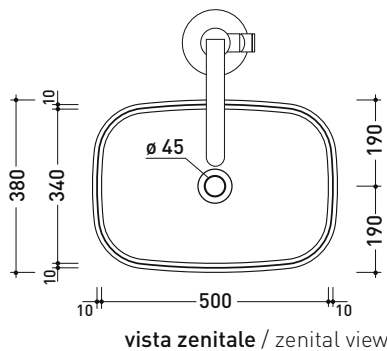

## FG52C MonoFlag

Lavabo a colonna cm 54 da centro stanza

(completo di kit di fissaggio a pavimento art. 9005 e sifone art. FMT/SIF)

• SENZA TROPPOPIENO • SENZA PIANO RUBINETTERIA

Complementi: **Rubinetti lavabo linea ONE - NOKÉ - SI - FOLD - X1**  
**Accessori linea TWO - HOOP - NOKÉ - FOLD**

Accessori tecnici: **Piletta Stop & Go (PLSG)**  
**Piletta Stop & Go in ceramica (PLCE)**  
**Piletta con troppopieno integrato in ceramica (PLTPCE)**  
**Piletta con troppopieno integrato CROMO (PLTPCR)**

Dim. Imballo cm | Peso 49 kg | Pz. Pallet n° -

dimensioni in mm

Le misure dimensionali riportate hanno una tolleranza del 2%

CERAMICA: finiture lucide

finiture opache