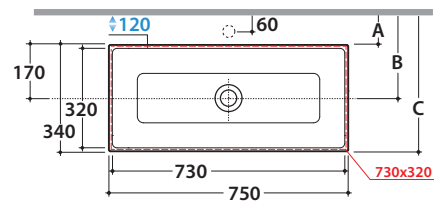

Cod. **FO075BI**

Lavabo 75.34 h17 cm. Installazione ad incasso o installazione sottopiano
tramite fissaggio FKSG5. Peso 17 Kg

Basin 75.34 h17 cm. Recessed installation or under top installation by fixing
kit FKSG5. Weight 17 Kg

GLOBO

Installazione ad incasso
Recessed installation

	Rubinetto a parete Wall mounted taps	Rubinetto su piano Taps mounted on counter top
A:	90	115
B:	260	285
C:	430	455