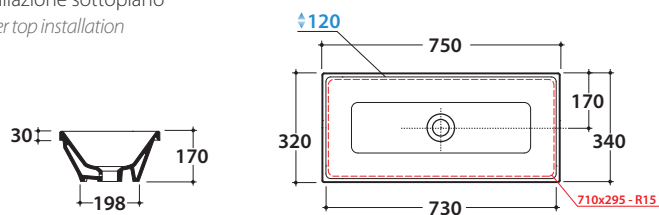

Cod. **FI012BI**

Piletta up and down con tappo in ceramica per lavabi con troppo pieno. Peso 0,5 Kg

Push open valve drain with ceramic top for basins with overflow. Weight 0,5 Kg

Cod. **FI012CR**

Piletta cromata up and down per lavabi con troppopieno. Peso 0,5 Kg

Push open chromed valve drain for basins with overflow. Weight 0,5 Kg

Cod. **FKSG5**

Kit fissaggio per lavabi sottopiano.

Fixing kit for under top basin.