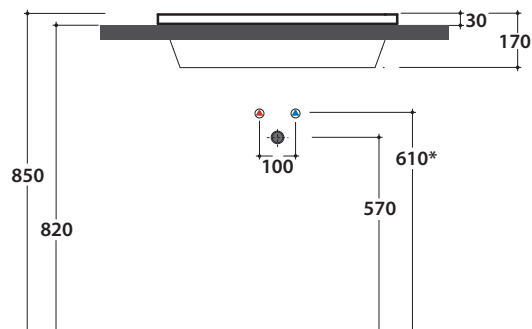

* Per rubinetto su piano / For taps mounted on counter top

Installazione sottopiano
Under top installation