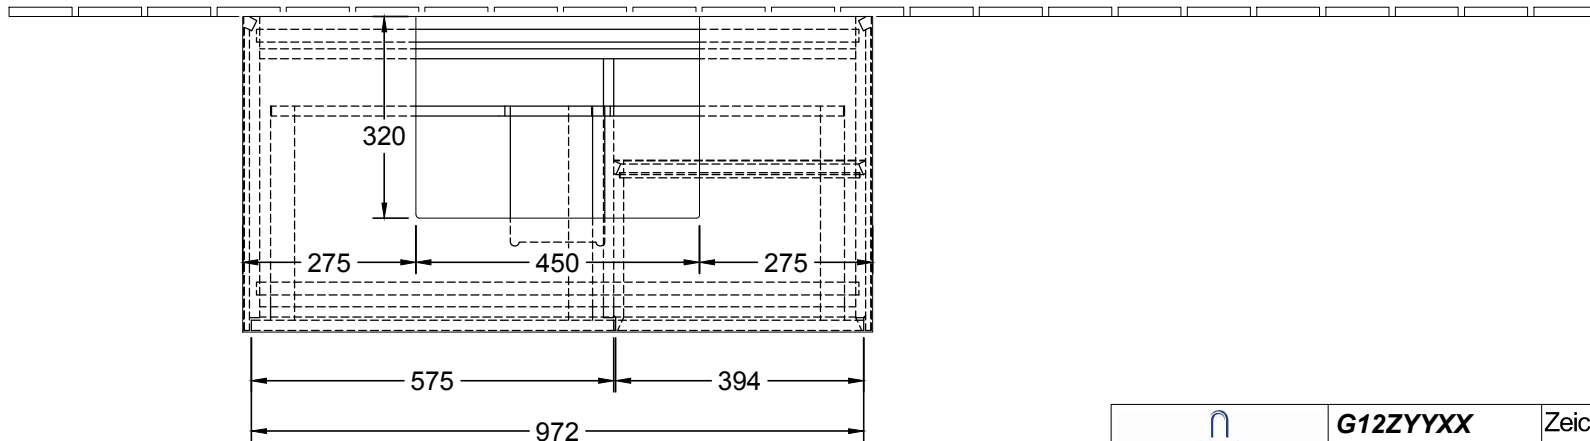


 220 - 240 V loser Netzanschluss (laut VDE 0100 Teil 701)

ACHTUNG: Die Installation und die Anschlüsse müssen nach den gültigen Installationsvorschriften des jeweiligen Landes von einem konzessionierten Fachmann ausgeführt werden

 1748	G12ZYYXX	Zeichner	MAJJ	06.12.2016
	WT- Unterschrank	FINION		
	Typenzeichnung	1:12		
Diese Zeichnung ist unser geistiges Eigentum und darf ohne unsere Genehmigung nicht kopiert oder Dritten zugänglich gemacht werden.				